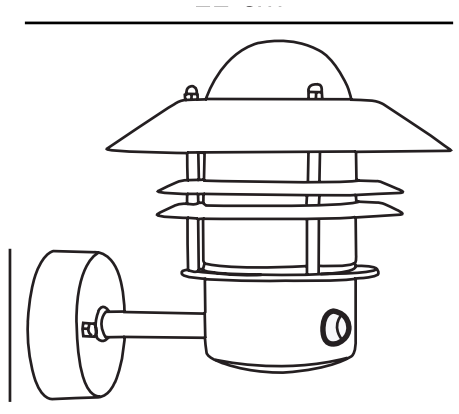

BLOKHUS UP SENSOR | APPLIQUE MURALE | CUIVRE

nordlux®

25031030

Tension (V): 230 Volt
Protection IP: IP54
Puissance maximale de l'ampoule (W): 60W
Classe (Classe 1, Classe 2, Classe 3): Classe 1 (Prise de terre)
Culot d'ampoule: E27
Connexion parallèle: True

Matière première: Cuivre
Matériau secondaire: Verrerie
Couleur du verre: Transparent
Convient pour le bord de mer: True
Couleur: Cuivre

Hauteur (cm): 23
Diamètre de l'abat-jour (cm): 22
Projection (cm): 25
EAN: 5701581118041
TUN: 5061471
Numéro d'article: 25031030
Pièces par unité d'emballage: 3
Hauteur de la boîte de vente (cm): 30
Largeur de la boîte de vente (cm): 23

Profondeur de la boîte de vente (cm): 22
Volume de la boîte de vente m³: 0.0152
Poids net du produit (kg): 1.405

- Connexion parallèle intégrée
- Détecteur de mouvement et de lumière du jour intégré
- Matériau durable adapté aux conditions climatiques difficiles
- Garantie de 15 ans sur la détérioration de la surface

Une lampe classique de Nordlux, qui convient parfaitement pour éclairer une allée de garage, une entrée, une terrasse ou un patio. Ce modèle a été conçu avec un abat-jour orienté vers le haut. Le capteur intégré veille à ce que la lampe s'allume automatiquement lorsqu'elle détecte un mouvement à proximité.