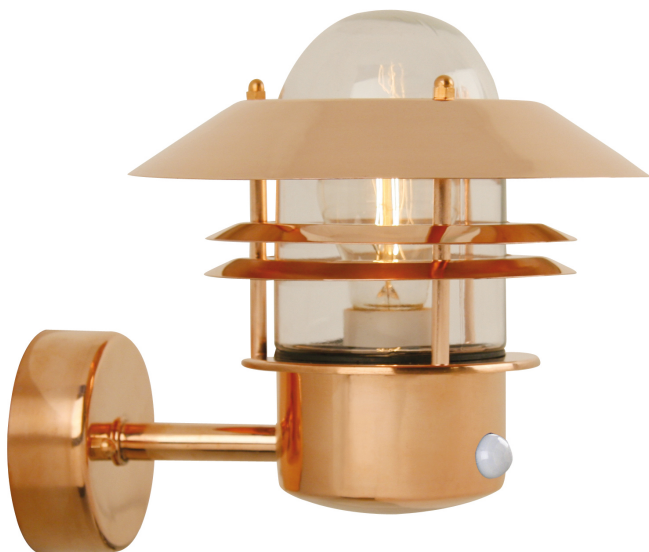

BLOKHUS UP SENSOR | APPLIQUE MURALE | CUIVRE

nordlux®

25031030

Tension (V): 230 Volt
Protection IP: IP54
Puissance maximale de l'ampoule (W): 60W
Classe (Classe 1, Classe 2, Classe 3): Classe 1 (Prise de terre)
Culot d'ampoule: E27
Connexion parallèle: True

Matière première: Cuivre
Matériau secondaire: Verrerie
Couleur du verre: Transparent
Convient pour le bord de mer: True
Couleur: Cuivre

Hauteur (cm): 23
Diamètre de l'abat-jour (cm): 22
Projection (cm): 25
EAN: 5701581118041
TUN: 5061471
Numéro d'article: 25031030
Pièces par unité d'emballage: 3
Hauteur de la boîte de vente (cm): 30
Largeur de la boîte de vente (cm): 23

Profondeur de la boîte de vente (cm): 22
Volume de la boîte de vente m³: 0.0152
Poids net du produit (kg): 1.405

- Connexion parallèle intégrée
- Détecteur de mouvement et de lumière du jour intégré
- Matériau durable adapté aux conditions climatiques difficiles
- Garantie de 15 ans sur la détérioration de la surface

Une lampe classique de Nordlux, qui convient parfaitement pour éclairer une allée de garage, une entrée, une terrasse ou un patio. Ce modèle a été conçu avec un abat-jour orienté vers le haut. Le capteur intégré veille à ce que la lampe s'allume automatiquement lorsqu'elle détecte un mouvement à proximité.