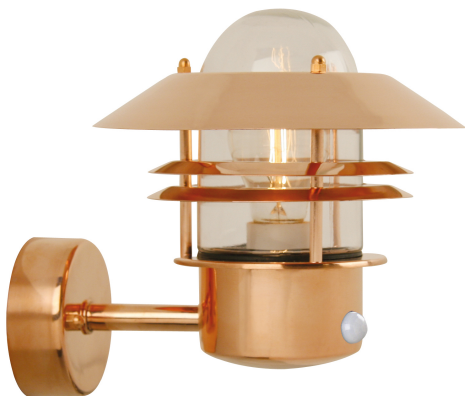

BLOKHUS UP SENSOR | APPLIQUE MURALE | CUIVRE

25031030

nordlux®

Tension (V): 230 Volt
Protection IP: IP54
Puissance maximale de l'ampoule (W): 60W
Classe (Classe 1, Classe 2, Classe 3): Classe 1 (Prise de terre)
Culot d'ampoule: E27
Connexion parallèle: True

Hauteur (cm): 23
Diamètre de l'abat-jour (cm): 22
Projection (cm): 25
EAN: 5701581118041
TUN: 5061471
Numéro d'article: 25031030
Pièces par unité d'emballage: 3
Hauteur de la boîte de vente (cm): 30

Largeur de la boîte de vente (cm): 23
Profondeur de la boîte de vente (cm): 22
Volume de la boîte de vente m³: 0,0152
Poids net du produit (kg): 1.405

Matière première: Cuivre
Matériau secondaire: Verrerie
Couleur du verre: Transparent
Convient pour le bord de mer: Oui
Couleur: Cuivre

• Connexion parallèle intégrée • Détecteur de mouvement et de lumière du jour intégré

Une lampe classique de Nordlux, qui convient parfaitement pour éclairer une allée de garage, une entrée, une terrasse ou un patio. Ce modèle a été conçu avec un abat-jour orienté vers le haut. Le capteur intégré veille à ce que la lampe s'allume automatiquement lorsqu'elle détecte un mouvement à proximité. Il veille également à ce que la lampe ne reste pas inutilement allumée.