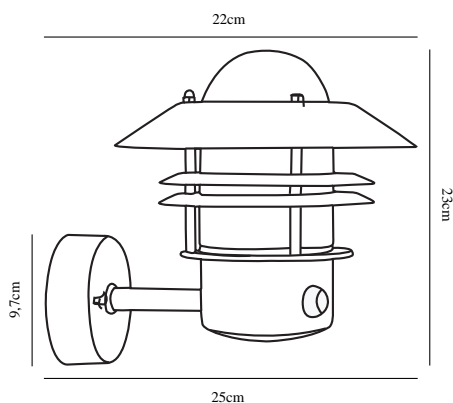

BLOKHUS UP SENSOR | APPLIQUE MURALE | CUIVRE

25031030

nordlux®

Tension (V): 230 Volt
Protection IP: IP54
Puissance maximale de l'ampoule (W): 60W
Classe (Classe 1, Classe 2, Classe 3): Classe 1 (Prise de terre)
Culot d'ampoule: E27
Connexion parallèle: True

Hauteur (cm): 23
Diamètre de l'abat-jour (cm): 22
Projection (cm): 25
EAN: 5701581118041
TUN: 5061471
Numéro d'article: 25031030
Pièces par unité d'emballage: 3
Hauteur de la boîte de vente (cm): 30

Largeur de la boîte de vente (cm): 23
Profondeur de la boîte de vente (cm): 22
Volume de la boîte de vente m³: 0,0152
Poids net du produit (kg): 1.405

Matière première: Cuivre
Matériau secondaire: Verrerie
Couleur du verre: Transparent
Convient pour le bord de mer: Oui
Couleur: Cuivre

• Connexion parallèle intégrée • Détecteur de mouvement et de lumière du jour intégré