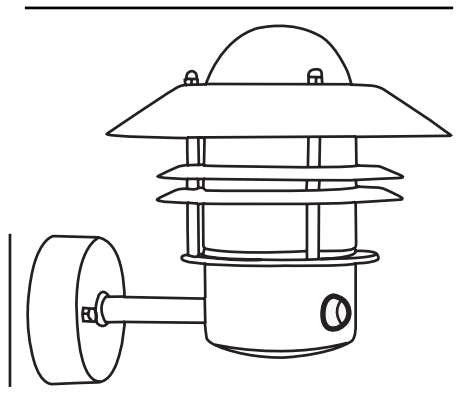

BLOKHUS UP SENSOR | WANDVERLICHTING | KOPER

nordlux®

25031030

Spanning (V): 230 Volt
IP-graad: IP54
Maximaal lampvermogen (W):
60W
Klasse (Klasse 1, Klasse 2,
Klasse 3): Klasse 1
(Aardecontact)
Lampfitting: E27
Parallele verbinding: True

Hoogte (cm): 23
Diameter kap (cm): 22
Projectie (cm): 25
EAN: 5701581118041
TUN: 5061471
Artikelnummer: 25031030

Stuks per masterdoos: 3
Hoogte verkoopdoos (cm): 30
Breedte verkoopdoos (cm): 23
Diepte verkoopdoos (cm): 22
Verkoopdoos inhoud m³ : 0.0152
Nettogewicht product (kg): 1.405

Primair materiaal: Koper
Secundair materiaal: Glas
: Duidelijk
Geschikt voor aan zee: True
Kleur: Koper

- Ingebouwde parallelle aansluiting • Ingebouwde daglicht- en bewegingssensor
- Duurzaam materiaal, heel goed geschikt voor barre weersomstandigheden. • 15 jaar garantie op slijtage van het oppervlak

Een klassieke lamp van Nordlux, die zeer geschikt is om langs de oprit, bij de ingang, op het terras of in de tuin te plaatsen. Dit model is ontworpen met een naar boven gerichte lampenkap. Door de ingebouwde sensor gaat de lamp automatisch aan wanneer deze beweging in de nabijheid registreert. De sensor zorgt er bovendien voor dat de lamp niet onnodig brandt.