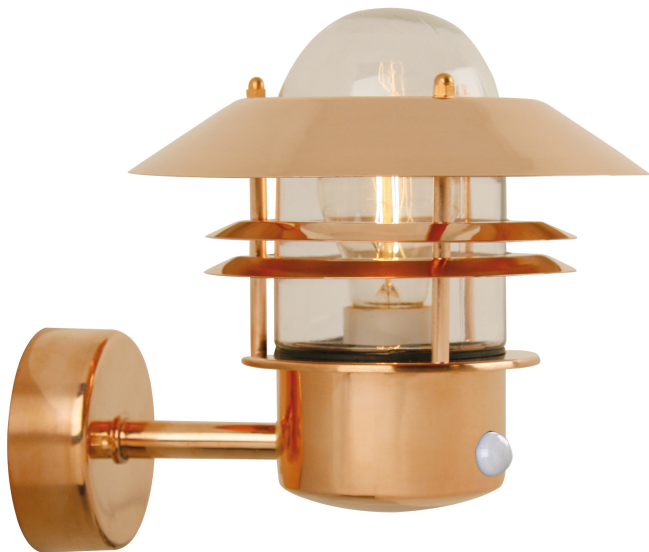

BLOKHUS UP SENSOR | WANDVERLICHTING | KOPER

nordlux®

25031030

Spanning (V): 230 Volt
IP-graad: IP54
Maximaal lampvermogen (W):
60W
Klasse (Klasse 1, Klasse 2,
Klasse 3): Klasse 1
(Aardecontact)
Lampfitting: E27
Parallele verbinding: True

Hoogte (cm): 23
Diameter kap (cm): 22
Projectie (cm): 25
EAN: 5701581118041
TUN: 5061471
Artikelnummer: 25031030

Stuks per masterdoos: 3
Hoogte verkoopdoos (cm): 30
Breedte verkoopdoos (cm): 23
Diepte verkoopdoos (cm): 22
Verkoopdoos inhoud m³ : 0.0152
Nettogewicht product (kg): 1.405

Primair materiaal: Koper
Secundair materiaal: Glas
: Duidelijk
Geschikt voor aan zee: True
Kleur: Koper

- Ingebouwde parallelle aansluiting • Ingebouwde daglicht- en bewegingssensor
- Duurzaam materiaal, heel goed geschikt voor barre weersomstandigheden. • 15 jaar garantie op slijtage van het oppervlak

Een klassieke lamp van Nordlux, die zeer geschikt is om langs de oprit, bij de ingang, op het terras of in de tuin te plaatsen. Dit model is ontworpen met een naar boven gerichte lampenkap. Door de ingebouwde sensor gaat de lamp automatisch aan wanneer deze beweging in de nabijheid registreert. De sensor zorgt er bovendien voor dat de lamp niet onnodig brandt.