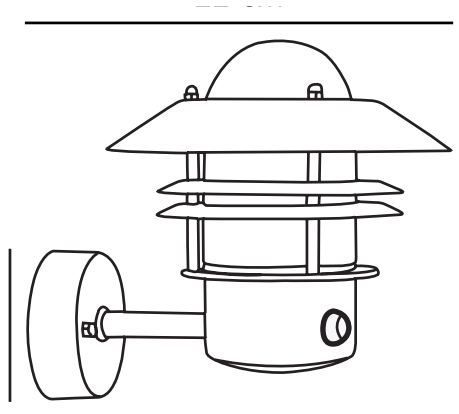

# BLOKHUS UP SENSOR | VEGGLAMPE | KOBBER

25031030

nordlux®

Spenning (V): 230 Volt  
IP-grad: IP54  
Maksimal lysstyrke (W): 60W  
Klasse (Klasse 1, Klasse 2, Klasse 3): Klasse 1  
Pæresokkel: E27  
Parallellkobling: True

Farge: Kobber  
Høyde (cm): 23  
Skjermdiameter (cm): 22  
Projeksjon (cm): 25

EAN: 5701581118041  
TUN: 5061471

Artikkelnummer: 25031030  
Stk. per master box: 3  
Høyde på salgseske (cm): 30  
Bredde på salgseske (cm): 23  
Dybde på salgseske (cm): 22  
Volum i salgseske m<sup>3</sup>: 0.0152  
Produktets nettovekt (kg): 1.405

Primært materiale: Kobber  
Sekundært materiale: Glas  
Farge på glasset: Klar  
Egnet for bruk i kystnære områder: True

- Innebygd parallellkobling
- Innebygd dagslys- og bevegelsessensor
- Slitesterkt materiale velegnet for tøft vær
- 15 års garanti mot forringelse av overflate

En klassisk lampe fra Nordlux som er velegnet til montering i oppkjørselen, ved inngangen, på terrassen eller i bakgården. Denne modellen er designet med en oppovervendt lampeskjerm. Den innebygde sensoren gjør at lampen slår seg på automatisk når den oppdager bevegelse i nærheten. Samtidig sørger den for at lampen ikke står på uten grunn.