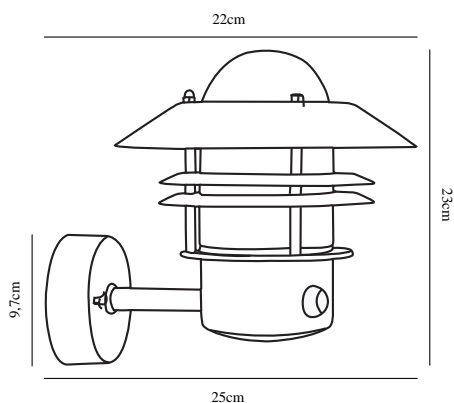

BLOKHUS UP SENSOR | VEGGLAMPE | KOBBER

25031030

nordlux®

Spenning (V): 230 Volt
IP-grad: IP54
Maksimal lysstyrke (W): 60W
Klasse (Klasse 1, Klasse 2, Klasse 3): Klasse 1
Pæresokkel: E27
Parallellkobling: True

Farge: Kobber
Høyde (cm): 23
Skjerm diameter (cm): 22
Projeksjon (cm): 25

EAN: 5701581118041
TUN: 5061471

Artikkelnummer: 25031030
Stk. per master box: 3
Høyde på salgseske (cm): 30
Bredde på salgseske (cm): 23
Dybde på salgseske (cm): 22
Volum i salgseske m³: 0.0152
Produktets nettovekt (kg): 1.405

Primært materiale: Kobber
Sekundært materiale: Glas
Farge på glasset: Klar
Egnet for bruk i kystnære områder: Ja

• Innebygd parallellkobling • Innebygd dagslys- og bevegelsessensor

En klassisk lampe fra Nordlux som er velegnet til montering i oppkjørselen, ved inngangen, på terrassen eller i bakgården. Denne modellen er designet med en oppovervendt lampeskjerm. Den innebygde sensoren gjør at lampen slår seg på automatisk når den oppdager bevegelse i nærheten. Samtidig sørger den for at lampen ikke står på uten grunn.