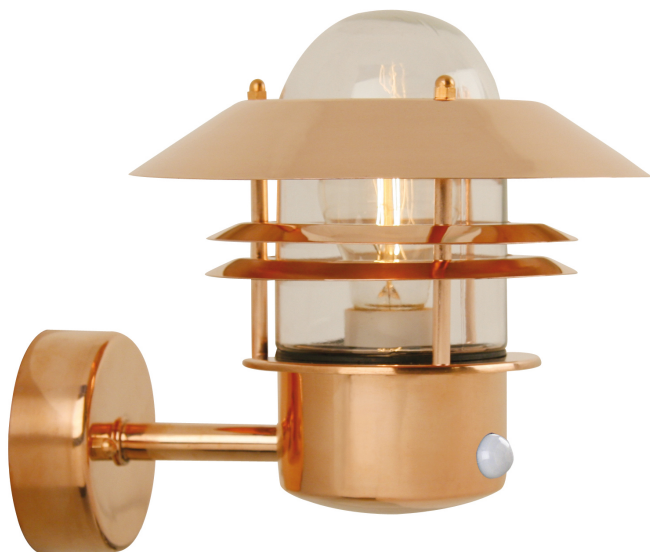

# BLOKHUS UP SENSOR | VEGGLAMPE | KOBBER

25031030

nordlux®

Spenning (V): 230 Volt  
IP-grad: IP54  
Maksimal lysstyrke (W): 60W  
Klasse (Klasse 1, Klasse 2, Klasse 3): Klasse 1  
Pæresokkel: E27  
Parallellkobling: True

Farge: Kobber  
Høyde (cm): 23  
Skjermdiameter (cm): 22  
Projeksjon (cm): 25

EAN: 5701581118041  
TUN: 5061471

Artikkelnummer: 25031030  
Stk. per master box: 3  
Høyde på salgseske (cm): 30  
Bredde på salgseske (cm): 23  
Dybde på salgseske (cm): 22  
Volum i salgseske m<sup>3</sup>: 0.0152  
Produktets nettovekt (kg): 1.405

Primært materiale: Kobber  
Sekundært materiale: Glas  
Farge på glasset: Klar  
Egnet for bruk i kystnære områder: True

- Innebygd parallellkobling
- Innebygd dagslys- og bevegelsessensor
- Slitesterkt materiale velegnet for tøft vær
- 15 års garanti mot forringelse av overflate

En klassisk lampe fra Nordlux som er velegnet til montering i oppkjørselen, ved inngangen, på terrassen eller i bakgården. Denne modellen er designet med en oppovervendt lampeskjerm. Den innebygde sensoren gjør at lampen slår seg på automatisk når den oppdager bevegelse i nærheten. Samtidig sørger den for at lampen ikke står på uten grunn.