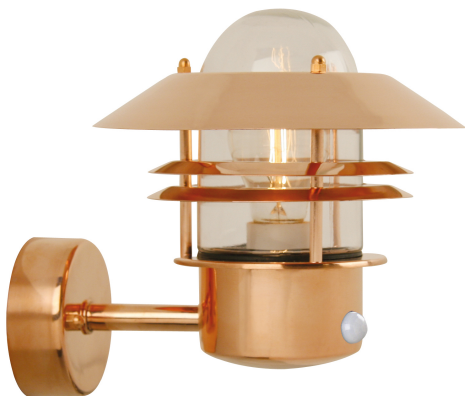

BLOKHUS UP SENSOR | VEGGLAMPE | KOBBER

25031030

nordlux®

Spenning (V): 230 Volt
IP-grad: IP54
Maksimal lysstyrke (W): 60W
Klasse (Klasse 1, Klasse 2, Klasse 3): Klasse 1
Pæresokkel: E27
Parallellkobling: True

Farge: Kobber
Høyde (cm): 23
Skjerm diameter (cm): 22
Projeksjon (cm): 25

EAN: 5701581118041
TUN: 5061471

Artikkelnummer: 25031030
Stk. per master box: 3
Høyde på salgseske (cm): 30
Bredde på salgseske (cm): 23
Dybde på salgseske (cm): 22
Volum i salgseske m³: 0.0152
Produktets nettovekt (kg): 1.405

Primært materiale: Kobber
Sekundært materiale: Glas
Farge på glasset: Klar
Egnet for bruk i kystnære områder: Ja

• Innebygd parallellkobling • Innebygd dagslys- og bevegelsessensor

En klassisk lampe fra Nordlux som er velegnet til montering i oppkjørselen, ved inngangen, på terrassen eller i bakgården. Denne modellen er designet med en oppovervendt lampeskjerm. Den innebygde sensoren gjør at lampen slår seg på automatisk når den oppdager bevegelse i nærheten. Samtidig sørger den for at lampen ikke står på uten grunn.

Vi anbefaler lamper i kobber til kystnære områder.