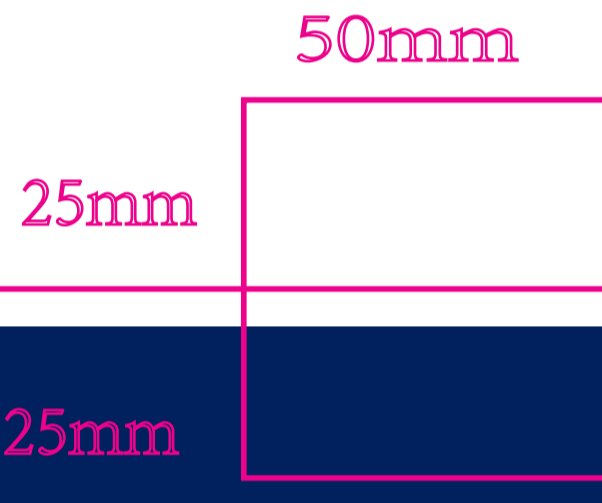

PANTONE 2767 C
230x220x225mm

BLOKHUS
Item N°: 25031031
Dit: 5061470
Galvaniseerd
Verzinkt
Galvaniseerd
Galvaniseerd
Gegalvaniseerd

IP54

E27 **M/G**

MAX 60W

220-240V **-50/60Hz**

BULB NOT INCLUDED

15 YEAR GUARANTEE

CE **UK**

SENSOR INFO
Light on: 1 min

www.nordlux.com

AAD: 18032026 NS
Nordlux UK
Unit B3, Sykeside Drive
Altham, BB5 5YE
01200422777

Height x Width x Depth COLOR BOX (CM)	NET WEIGHT COLOR BOX (KG)
22.5*23*22 CM	0.2KG
GROSS WEIGHT COLOR BOX (KG)	VOLUME COLOR BOX (CBM)
1.7KG	0.012CBM