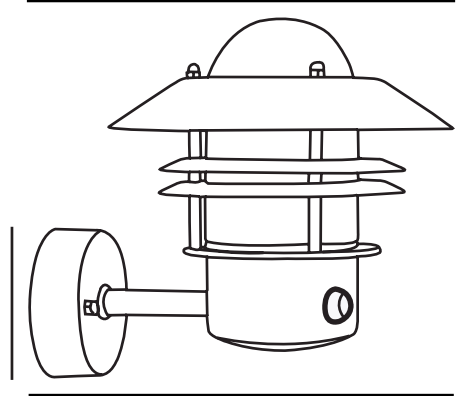

BLOKHUS UP SENSOR | WANDVERLICHTING | VERZINKT

nordlux®

25031031

Spanning (V): 230 Volt
IP-graad: IP54
Maximaal lampvermogen (W):
60W
Klasse (Klasse 1, Klasse 2,
Klasse 3): Klasse 1
(Aardecontact)
Lampfitting: E27
Parallele verbinding: True

Kleur: Verzinkt

Hoogte (cm): 23
Diameter kap (cm): 22
Projectie (cm): 25

EAN: 5701581119048
TUN: 5061470

Artikelnummer: 25031031
Stuks per masterdoos: 3
Hoogte verkoopdoos (cm): 22.5
Breedte verkoopdoos (cm): 22
Diepte verkoopdoos (cm): 23
Verkoopdoos inhoud m³ : 0.0114
Nettogewicht product (kg): 1.405

Primair materiaal: Gegalvaniseerd
staal
Secundair materiaal: Glas
: Duidelijk
Geschikt voor aan zee: True

- Ingebouwde parallelle aansluiting • Ingebouwde daglicht- en bewegingssensor
- Duurzaam materiaal, heel goed geschikt voor barre weersomstandigheden. • 15 jaar garantie op slijtage van het oppervlak

Een klassieke lamp van Nordlux, die zeer geschikt is om langs de oprit, bij de ingang, op het terras of in de tuin te plaatsen. Dit model is ontworpen met een naar boven gerichte lampenkap. Door de ingebouwde sensor gaat de lamp automatisch aan wanneer deze beweging in de nabijheid registreert. De sensor zorgt er bovendien voor dat de lamp niet onnodig brandt.