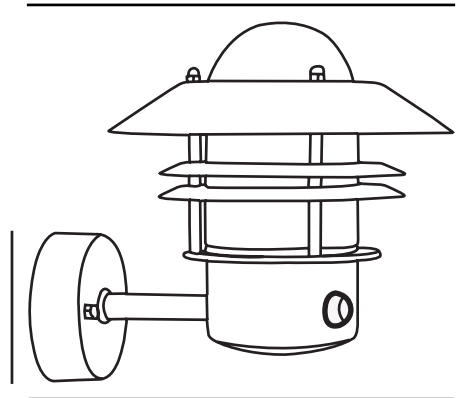

BLOKHUS UP SENSOR | VEGGLAMPE | GALVANISERET STÅL

25031031

nordlux®

Spenning (V): 230 Volt
IP-grad: IP54
Maksimal lysstyrke (W): 60W
Klasse (Klasse 1, Klasse 2,
Klasse 3): Klasse 1
Pæresokkel: E27
Parallellkobling: True

Farge: Galvaniseret stål

Høyde (cm): 23
Skjerm diameter (cm): 22
Projeksjon (cm): 25

EAN: 5701581119048
TUN: 5061470

Artikkelnummer: 25031031
Stk. per master box: 3
Høyde på salgseske (cm): 22.5
Bredde på salgseske (cm): 22
Dybde på salgseske (cm): 23
Volum i salgseske m³: 0.0114
Produktets nettovekt (kg): 1.405

Primært materiale: Galvaniseret
stål

Sekundært materiale: Glas

Farge på glasset: Klar

Egnet for bruk i kystnære

områder: True

- Innebygd parallellkobling • Innebygd dagslys- og bevegelsessensor
- Slitesterkt materiale velegnet for tøft vær • 15 års garanti mot forringelse av overflate

En klassisk lampe fra Nordlux som er velegnet til montering i oppkjørselen, ved inngangen, på terrassen eller i bakgården. Denne modellen er designet med en oppovervendt lampeskjerm. Den innebygde sensoren gjør at lampen slår seg på automatisk når den oppdager bevegelse i nærheten. Samtidig sørger den for at lampen ikke står på uten grunn.