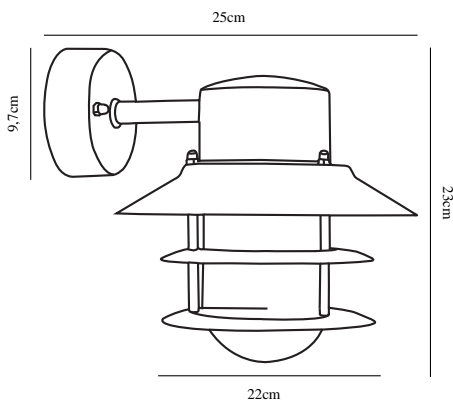

# BLOKHUS DOWN | VÆGLAMPE | GALVANISERET STÅL

25051031

Spænding (V): 230 Volt  
IP-vurdering: IP54  
Maksimal pæreeffekt (W): 60W  
Klasse (klasse 1, klasse 2, klasse 3): Klasse 1 (Jord)  
Pærefatning: E27  
Parallelforbindelse: True

Primært materiale: Galvaniseret stål  
Sekundært materiale: Glas  
Glasfarve: Klar  
Egnet til kystnære områder: Ja

Farve: Galvaniseret stål  
Højde (cm): 23  
Skærm diameter (cm): 22  
Projektion (cm): 25  
EAN-nummer: 5701581122048  
TUN: 5061467

Varenummer: 25051031  
Stk. pr. master-kasse: 3  
Salgskasse, højde (cm): 23  
Salgskasse, bredde (cm): 22  
Salgskasse, dybde (cm): 23  
Salgskasse, volumen (m<sup>3</sup>): 0.0116  
Nettovægt af produkt (kg): 1.196

## • Indbygget parallelforbindelse

En klassisk lampe fra Nordlux, som er velegnet til montering i indkørslen, ved indgangen, på terrassen eller i gårdspladsen. Denne model er designet med en nedadhængende lampeskærm.