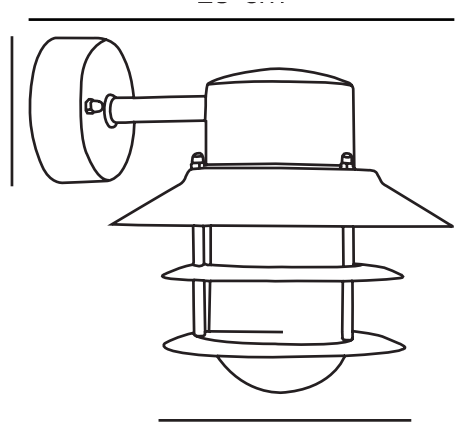

BLOKHUS DOWN | VÆGLAMPE | GALVANISERET **nordlux**[®]

STÅL

25051031

Spænding (V): 230 Volt
IP-vurdering: IP54
Maksimal pæreeffekt (W): 60W
Klasse (klasse 1, klasse 2, klasse 3): Klasse 1 (Jord)
Pærefatning: E27
Parallelforbindelse: True

Primært materiale: Galvaniseret stål

Sekundært materiale: Glas
Glasfarve: Klar

Egnet til kystnære områder: True
Farve: Galvaniseret stål

Højde (cm): 23
Skærm diameter (cm): 22
Projektion (cm): 25

EAN-nummer: 5701581122048
TUN: 5061467
Varenummer: 25051031
Stk. pr. master-kasse: 3

Salgskasse, højde (cm): 23
Salgskasse, bredde (cm): 22
Salgskasse, dybde (cm): 23
Salgskasse, volumen (m³): 0.0116
Nettovægt af produkt (kg): 1.196

- Indbygget parallelforbindelse
- Holdbart materiale, der er velegnet til barskt vejr
- 15 års garanti på forringelse af overflade

En klassisk lampe fra Nordlux, som er velegnet til montering i indkørslen, ved indgangen, på terrassen eller i gårdhaven. Denne model er designet med en nedadhængende lampeskærm.

Fremstillet af slidstærkt galvaniseret stål, der er velegnet til hårdt vejr.