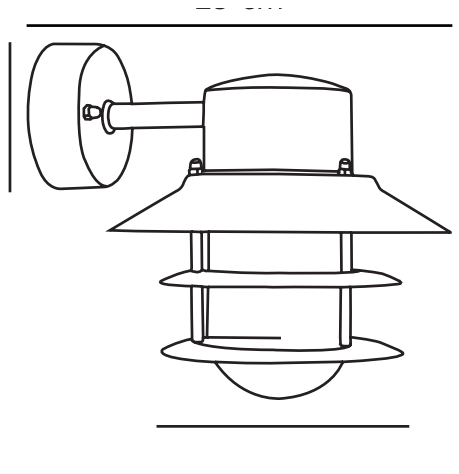

BLOKHUS DOWN | APPLIQUE MURALE | ACIER GALVANISÉ

nordlux®

25051031

Tension (V): 230 Volt
Protection IP: IP54
Puissance maximale de l'ampoule (W): 60W
Classe (Classe 1, Classe 2, Classe 3): Classe 1 (Prise de terre)
Culot d'ampoule: E27
Connexion parallèle: True

Matière première: Acier galvanisé
Matériau secondaire: Verrerie
Couleur du verre: Transparent
Convient pour le bord de mer: True
Couleur: Acier galvanisé

Hauteur (cm): 23
Diamètre de l'abat-jour (cm): 22
Projection (cm): 25

EAN: 5701581122048
TUN: 5061467
Numéro d'article: 25051031
Pièces par unité d'emballage: 3
Hauteur de la boîte de vente (cm): 23
Largeur de la boîte de vente (cm): 22

Profondeur de la boîte de vente (cm): 23
Volume de la boîte de vente m³: 0.0116
Poids net du produit (kg): 1.196

- Connexion parallèle intégrée • Matériau durable adapté aux conditions climatiques difficiles
- Garantie de 15 ans sur la détérioration de la surface

Une lampe classique de Nordlux, qui convient parfaitement pour éclairer une allée de garage, une entrée, une terrasse ou un patio. Ce modèle a été conçu avec un abat-jour orienté vers le bas.