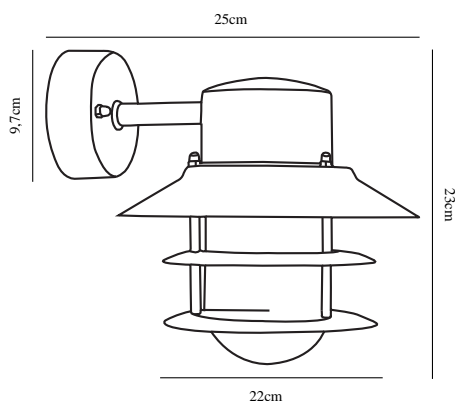

BLOKHUS DOWN | APPLIQUE MURALE | ACIER GALVANISÉ

nordlux®

25051031

Tension (V): 230 Volt
Protection IP: IP54
Puissance maximale de l'ampoule (W): 60W
Classe (Classe 1, Classe 2, Classe 3): Classe 1 (Prise de terre)
Culot d'ampoule: E27
Connexion parallèle: True

Matière première: Acier galvanisé
Matériau secondaire: Verrerie
Couleur du verre: Transparent
Convient pour le bord de mer: Oui
Couleur: Acier galvanisé

Hauteur (cm): 23
Diamètre de l'abat-jour (cm): 22
Projection (cm): 25
EAN: 5701581122048
TUN: 5061467
Numéro d'article: 25051031
Pièces par unité d'emballage: 3
Hauteur de la boîte de vente (cm): 23
Largeur de la boîte de vente (cm): 22

Profondeur de la boîte de vente (cm): 23
Volume de la boîte de vente m³: 0.0116
Poids net du produit (kg): 1.196

• Connexion parallèle intégrée

Une lampe classique de Nordlux, qui convient parfaitement pour éclairer une allée de garage, une entrée, une terrasse ou un patio. Ce modèle a été conçu avec un abat-jour orienté vers le bas.