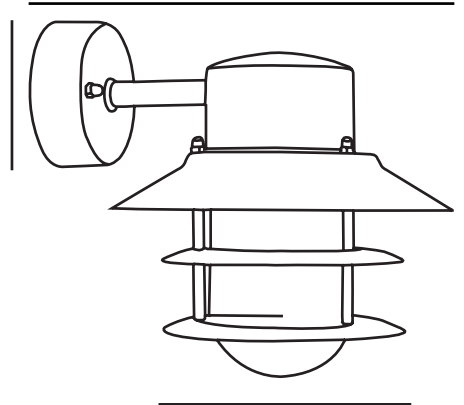

# BLOKHUS DOWN | WANDVERLICHTING | VERZINKT

nordlux®

25051031

Spanning (V): 230 Volt  
IP-graad: IP54  
Maximaal lampvermogen (W):  
60W  
Klasse (Klasse 1, Klasse 2,  
Klasse 3): Klasse 1  
(Aardecontact)  
Lampfitting: E27  
Parallele verbinding: True

Kleur: Verzinkt  
Hoogte (cm): 23  
Diameter kap (cm): 22  
Projectie (cm): 25  
EAN: 5701581122048  
TUN: 5061467

Artikelnummer: 25051031  
Stuks per masterdoos: 3  
Hoogte verkoopdoos (cm): 23  
Breedte verkoopdoos (cm): 22  
Diepte verkoopdoos (cm): 23  
Verkoopdoos inhoud m<sup>3</sup> : 0.0116  
Nettogewicht product (kg): 1.196

Primair materiaal: Gegalvaniseerd  
staal  
Secundair materiaal: Glas  
: Duidelijk  
Geschikt voor aan zee: True

- Ingebouwde parallelle aansluiting • Duurzaam materiaal, heel goed geschikt voor barre weersomstandigheden.
- 15 jaar garantie op slijtage van het oppervlak

Een klassieke lamp van Nordlux, die zeer geschikt is om langs de oprit, bij de ingang, op het terras of in de tuin te plaatsen. Dit model is ontworpen met een naar beneden gerichte lampenkap.

Gemaakt van duurzaam gegalvaniseerd staal, dat uitstekend bestand is tegen barre weersomstandigheden.