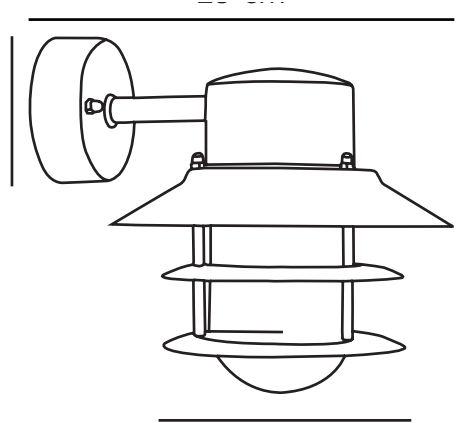

BLOKHUS DOWN | VEGGLAMPE | GALVANISERET **nordlux**[®]

STÅL

25051031

Spenning (V): 230 Volt
IP-grad: IP54
Maksimal lysstyrke (W): 60W
Klasse (Klasse 1, Klasse 2, Klasse 3): Klasse 1
Pæresokkel: E27
Parallellkobling: True

Farge: Galvaniseret stål

Høyde (cm): 23
Skjermdiameter (cm): 22
Projeksjon (cm): 25

EAN: 5701581122048
TUN: 5061467

Artikkelnummer: 25051031
Stk. per master box: 3
Høyde på salgseske (cm): 23
Bredde på salgseske (cm): 22
Dybde på salgseske (cm): 23
Volum i salgseske m³: 0.0116
Produktets nettovekt (kg): 1.196

Primært materiale: Galvaniseret stål

Sekundært materiale: Glas

Farge på glasset: Klar

Egnet for bruk i kystnære

områder: True

- Innebygd parallellkobling
- Slitesterkt materiale velegnet for tøft vær
- 15 års garanti mot forringelse av overflate

En klassisk lampe fra Nordlux som er velegnet til montering i oppkjørselen, ved inngangen, på terrassen eller i bakgården. Denne modellen er designet med en nedoverhengende lampeskjerm.

Laget av slitesterkt galvanisert stål, som er godt egnet for hardt vær.