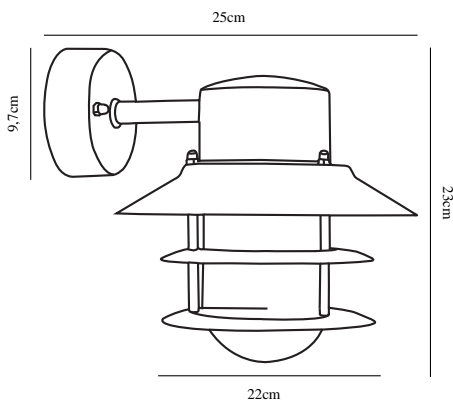

BLOKHUS DOWN | VEGGLAMPE | GALVANISERET **nordlux**®

STÅL

25051031

Spenning (V): 230 Volt

IP-grad: IP54

Maksimal lysstyrke (W): 60W

Klasse (Klasse 1, Klasse 2,

Klasse 3): Klasse 1

Pæresokkel: E27

Parallellkobling: True

Primært materiale: Galvaniseret stål

Sekundært materiale: Glas

Farge på glasset: Klar

Egnet for bruk i kystnære områder: Ja

Farge: Galvaniseret stål

Høyde (cm): 23

Skjermdiameter (cm): 22

Projeksjon (cm): 25

EAN: 5701581122048

TUN: 5061467

Artikkelnummer: 25051031

Stk. per master box: 3

Høyde på salgseske (cm): 23

Bredde på salgseske (cm): 22

Dybde på salgseske (cm): 23

Volum i salgseske m³ : 0.0116

Produktets nettovekt (kg): 1.196

• Innebygd parallellkobling

En klassisk lampe fra Nordlux som er velegnet til montering i oppkjørselen, ved inngangen, på terrassen eller i bakgården. Denne modellen er designet med en nedoverhengende lampeskjerm.

Den galvaniserte overflaten gjør lampen motstandsdyktig i det nordiske klimaet. Vi anbefaler lamper i galvanisert stål til kystnære områder.