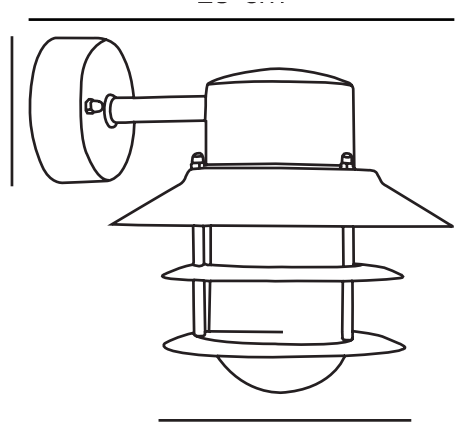

BLOKHUS DOWN | VÄGGLAMPA | GALVANISERAT **nordlux**[®]

STÅL

25051031

Spänning (V): 230 Volt

IP-grad: IP54

Maximal lampeffekt (W): 60W

Klass (Klass 1, Klass 2, Klass 3):

Klass 1 (Jordkontakt)

Lampfatning: E27

Parallellkoppling: True

Primärt material: Galvaniserat stål

Sekundärt material: Glas

Glasfärg: Klar

Lämplig för kustnära områden:

True

Färg: Galvaniserat stål

Höjd (cm): 23

Skärmdiameter (cm): 22

Projektion (cm): 25

EAN: 5701581122048

TUN: 5061467

Artikelnummer: 25051031

Antal per kolla: 3

Säljförpackning höjd (cm): 23

En klassisk lampa från Nordlux, som är lämplig för montering på uppfarten, vid entrén, på terrassen eller i trädgården. Den här modellen är designad med nedåtvänd lampskärm.

Tillverkad av slitstarkt galvaniserat stål som är väl lämpat för hårt väder.