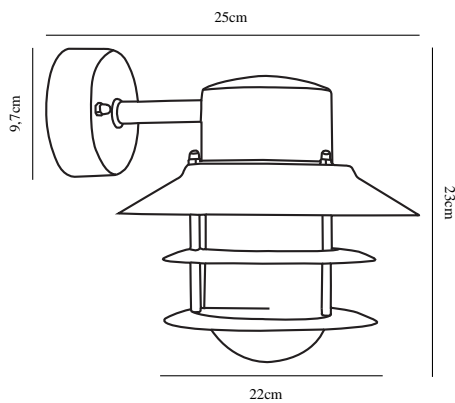

BLOKHUS DOWN | VÄGGLAMPA | GALVANISERAT **nordlux**[®]

STÅL

25051031

Spänning (V): 230 Volt
IP-grad: IP54
Maximal lampeffekt (W): 60W
Klass (Klass 1, Klass 2, Klass 3):
Klass 1 (Jordkontakt)
Lampfätering: E27
Parallellkoppling: True

Primärt material: Galvaniserat stål
Sekundärt material: Glas
Glasfärg: Klar
Lämplig för kustnära områden: Ja
Färg: Galvaniserat stål

Höjd (cm): 23
Skärmdiameter (cm): 22
Projektion (cm): 25
EAN: 5701581122048
TUN: 5061467
Artikelnummer: 25051031
Antal per kolla: 3

Säljförpackning höjd (cm): 23
Säljförpackning bredd cm: 22
Säljförpackning djup (cm): 23
Säljförpackning volym m³: 0.0116
Produktens nettovikt (kg): 1.196

• Inbyggd parallellkoppling

En klassisk lampa från Nordlux, som är lämplig för montering på uppfarten, vid entrén, på terrassen eller i trädgården. Den här modellen är designad med nedåtvänd lampskärm.