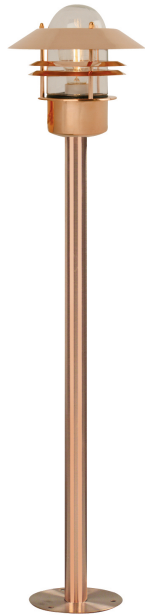

BLOKHUS | TUINVERLICHTING | KOPER

25078030

nordlux®

Spanning (V): 230 Volt
IP-graad: IP54
Maximaal lampvermogen (W):
60W
Klasse (Klasse 1, Klasse 2,
Klasse 3): Klasse 2 (Dubbele
isolatie)
Lampfitting: E27
Parallele verbinding: True

Kleur: Koper
Hoogte (cm): 92
Buisdiameter (cm): 3.5
Diameter kap (cm): 22
Maat basis voor buiten (cm): 15
EAN: 5701581123045
TUN: 5061465

Artikelnummer: 25078030
Stuks per masterdoos: 3
Hoogte verkoopdoos (cm): 81.5
Breedte verkoopdoos (cm): 23.5
Diepte verkoopdoos (cm): 22
Verkoopdoos inhoud m³: 0.0421
Nettogewicht product (kg): 2.142

Primair materiaal: Koper
Secundair materiaal: Glas
: Duidelijk
Geschikt voor aan zee: True

• Ingebouwde parallele aansluiting • Kan op een Nordlux-basiseenheid worden gemonteerd

• Duurzaam materiaal, heel goed geschikt voor barre weersomstandigheden. • 15 jaar

Een klassieke lamp van Nordlux, die zeer geschikt is om langs de oprit, bij de ingang, op het terras of in de tuin te plaatsen. Een mooie tuinlamp die door zijn eenvoudige en klassieke design zeer bruikbaar is. Je kunt de lamp bijvoorbeeld naast de brievenbus of langs een tuinpad plaatsen.