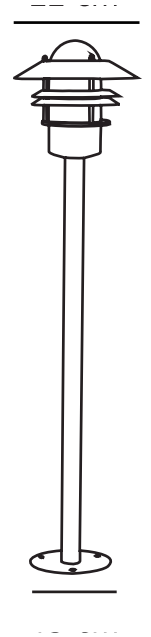

BLOKHUS | TUINVERLICHTING | KOPER

25078030

nordlux®

Spanning (V): 230 Volt
IP-graad: IP54
Maximaal lampvermogen (W):
60W
Klasse (Klasse 1, Klasse 2,
Klasse 3): Klasse 2 (Dubbele
isolatie)
Lampfitting: E27
Parallele verbinding: True

Kleur: Koper
Hoogte (cm): 92
Buisdiameter (cm): 3.5
Diameter kap (cm): 22
Maat basis voor buiten (cm): 15
EAN: 5701581123045
TUN: 5061465

Artikelnummer: 25078030
Stuks per masterdoos: 3
Hoogte verkoopdoos (cm): 81.5
Breedte verkoopdoos (cm): 23.5
Diepte verkoopdoos (cm): 22
Verkoopdoos inhoud m³: 0.0421
Nettogewicht product (kg): 2.142

Primair materiaal: Koper
Secundair materiaal: Glas
: Duidelijk
Geschikt voor aan zee: True

• Ingebouwde parallele aansluiting • Kan op een Nordlux-basiseenheid worden gemonteerd

• Duurzaam materiaal, heel goed geschikt voor barre weersomstandigheden. • 15 jaar

Een klassieke lamp van Nordlux, die zeer geschikt is om langs de oprit, bij de ingang, op het terras of in de tuin te plaatsen. Een mooie tuinlamp die door zijn eenvoudige en klassieke design zeer bruikbaar is. Je kunt de lamp bijvoorbeeld naast de brievenbus of langs een tuinpad plaatsen.