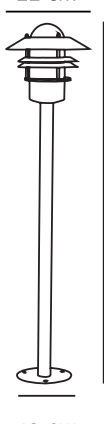

# BLOKHUS | POTELET | ACIER GALVANISÉ

25078031

nordlux®

Tension (V): 230 Volt  
Protection IP: IP54  
Puissance maximale de l'ampoule (W): 60W  
Classe (Classe 1, Classe 2, Classe 3): Classe 2 (Double isolation)  
Culot d'ampoule: E27  
Connexion parallèle: True

Matière première: Acier galvanisé  
Matériau secondaire: Verrerie  
Couleur du verre: Transparent  
Convient pour le bord de mer: True  
Couleur: Acier galvanisé

Hauteur (cm): 92  
Diamètre du tube (cm): 3.5  
Diamètre de l'abat-jour (cm): 22  
Dimension socle extérieur (cm): 15

EAN: 5701581124042  
TUN: 5061464  
Numéro d'article: 25078031  
Pièces par unité d'emballage: 3  
Hauteur de la boîte de vente (cm): 62

Largeur de la boîte de vente (cm): 30  
Profondeur de la boîte de vente (cm): 23  
Volume de la boîte de vente m<sup>3</sup>: 0,0428  
Poids net du produit (kg): 2.137