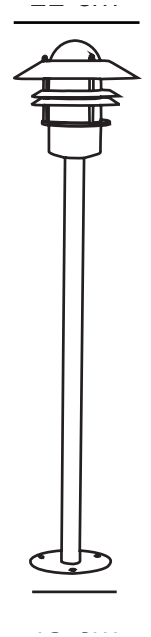

BLOKHUS | TUINVERLICHTING | VERZINKT

25078031

nordlux®

Spanning (V): 230 Volt
IP-graad: IP54
Maximaal lampvermogen (W):
60W
Klasse (Klasse 1, Klasse 2,
Klasse 3): Klasse 2 (Dubbele
isolatie)
Lampfitting: E27
Parallele verbinding: True

Primair materiaal: Gegalvaniseerd
staal
Secundair materiaal: Glas
: Duidelijk
Geschikt voor aan zee: True

Kleur: Verzinkt
Hoogte (cm): 92
Buisdiameter (cm): 3.5
Diameter kap (cm): 22
Maat basis voor buiten (cm): 15

EAN: 5701581124042
TUN: 5061464
Artikelnummer: 25078031

Stuks per masterdoos: 3
Hoogte verkoopdoos (cm): 62
Breedte verkoopdoos (cm): 30
Diepte verkoopdoos (cm): 23
Verkoopdoos inhoud m³ : 0.0428
Nettogewicht product (kg): 2.137

• Ingebouwde parallele aansluiting • Kan op een Nordlux-basiseenheid worden gemonteerd

• Duurzaam materiaal, heel goed geschikt voor barre weersomstandigheden. • 15 jaar

Een klassieke lamp van Nordlux, die zeer geschikt is om langs de oprit, bij de ingang, op het terras of in de tuin te plaatsen. Een mooie tuinlamp die door zijn eenvoudige en klassieke design zeer bruikbaar is. Je kunt de lamp bijvoorbeeld naast de brievenbus of langs een tuinpad plaatsen.

Koop zo mogelijk ook de voet, die bij dit product hoort, om in te graven.

Gemaakt van duurzaam gegalvaniseerd staal, dat uitstekend bestand is tegen barre weersomstandigheden.