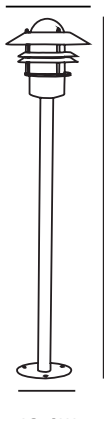

BLOKHUS | HAGEBELYSNING | GALVANISERET STÅL

25078031

nordlux®

Spenning (V): 230 Volt
IP-grad: IP54
Maksimal lysstyrke (W): 60W
Klasse (Klasse 1, Klasse 2, Klasse 3): Klasse 2 (Dobbelt isolert)
Pæresokkel: E27
Parallellkobling: True

Primært materiale: Galvaniseret stål
Sekundært materiale: Glas
Farge på glasset: Klar
Egnet for bruk i kystnære områder: True

Farge: Galvaniseret stål
Høyde (cm): 92
Rørdiameter (cm): 3.5
Skjerm diameter (cm): 22
Utvendig grunn dimensjon (cm): 15