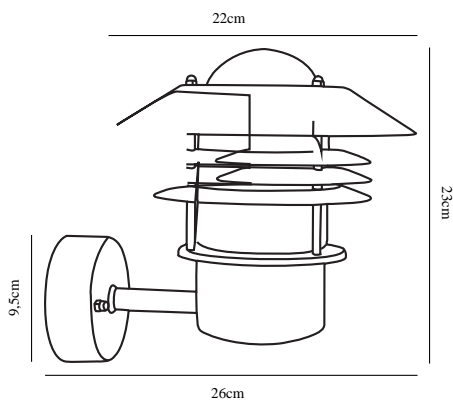

VEJERS UP | WANDLEUCHE | WEISS

25091001

nordlux®

Spannung (V): 230 Volt
IP-Grad: IP54
Maximale Lampenleistung (W):
60W
Klasse (Klasse 1, Klasse 2,
Klasse 3): Klasse 1 (Geerdet)
Leuchtmittelsockel: E27
Parallelschaltung: True

Höhe (cm): 23
Schirmdurchmesser (cm): 22
Projektion (cm): 26
EAN: 5701581029071
TUN: 5255784
Artikelnummer: 25091001

Stück pro Hauptkarton: 3
Verkaufsbox Höhe (cm): 23
Verkaufsbox Breite (cm): 23
Verkaufsbox Tiefe (cm): 22
Verkaufsbox Volumen m³ : 0.0116
Produkt Nettogewicht (kg): 1.54

Hauptmaterial: Metall
Sekundärmaterial: Glas
Glasfarbe: Klar
Farbe: Weiss

• Eingebaute Parallelschaltung

Dieses Modell verfügt über einen nach oben gerichteten Lampenschirm.