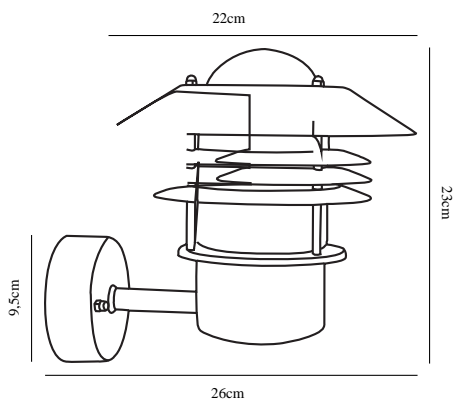

VEJERS UP | VÆGLAMPE | HVID

25091001

nordlux®

Spænding (V): 230 Volt
IP-vurdering: IP54
Maksimal pæreeffekt (W): 60W
Klasse (klasse 1, klasse 2, klasse 3): Klasse 1 (Jord)
Pærefatning: E27
Parallelforbindelse: True

Højde (cm): 23
Skærm diameter (cm): 22
Projektion (cm): 26
EAN-nummer: 5701581029071
TUN: 5255784
Varenummer: 25091001

Stk. pr. master-kasse: 3
Salgskasse, højde (cm): 23
Salgskasse, bredde (cm): 23
Salgskasse, dybde (cm): 22
Salgskasse, volumen (m³): 0,0116
Nettovægt af produkt (kg): 1.54

Primært materiale: Metal
Sekundært materiale: Glas
Glasfarve: Klar
Farve: Hvid

• Indbygget parallelforbindelse

En klassisk lampe fra Nordlux, som er velegnet til montering i indkørslen, ved indgangen, på terrassen eller i gårdhaven. Denne model er designet med en opadvendt lampeskærm.