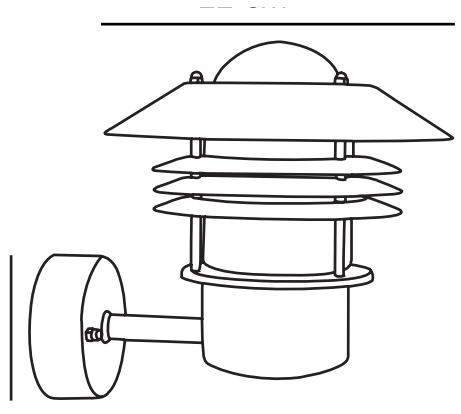

VEJERS UP | VÆGLAMPE | HVID

25091001

nordlux®

Spænding (V): 230 Volt
IP-vurdering: IP54
Maksimal pæreeffekt (W): 60W
Klasse (klasse 1, klasse 2, klasse 3): Klasse 1 (Jord)
Pærefatning: E27
Parallelforbindelse: True

Primært materiale: Metal
Sekundært materiale: Glas
Glasfarve: Klar
Egnet til kystnære områder: False
Farve: Hvid

Højde (cm): 23
Bredde (cm): 22
Skærm diameter (cm): 22
Projektion (cm): 26
EAN-nummer: 5701581029071
TUN: 5255784
Varenummer: 25091001
Stk. pr. master-kasse: 3

Salgskasse, højde (cm): 23
Salgskasse, bredde (cm): 23
Salgskasse, dybde (cm): 22
Salgskasse, volumen (m³): 0.0116
Nettovægt af produkt (kg): 1.54

• Indbygget parallelforbindelse

En klassisk lampe fra Nordlux, som er velegnet til montering i indkørslen, ved indgangen, på terrassen eller i gårdspladsen. Denne model er designet med en opadvendt lampeskærm.