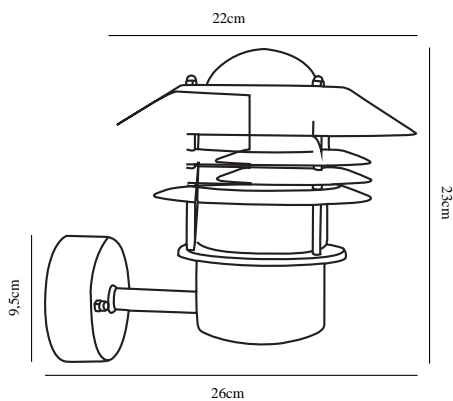

VEJERS UP | APPLIQUE MURALE | BLANC

25091001

nordlux®

Tension (V): 230 Volt
Protection IP: IP54
Puissance maximale de l'ampoule (W): 60W
Classe (Classe 1, Classe 2, Classe 3): Classe 1 (Prise de terre)
Culot d'ampoule: E27
Connexion parallèle: True

Matière première: Métal
Matériau secondaire: Verrerie
Couleur du verre: Transparent
Couleur: Blanc

Hauteur (cm): 23
Diamètre de l'abat-jour (cm): 22
Projection (cm): 26
EAN: 5701581029071
TUN: 5255784
Numéro d'article: 25091001
Pièces par unité d'emballage: 3
Hauteur de la boîte de vente (cm): 23
Largeur de la boîte de vente (cm): 23

Profondeur de la boîte de vente (cm): 22
Volume de la boîte de vente m³: 0.0116
Poids net du produit (kg): 1.54

• Connexion parallèle intégrée

Une lampe classique de Nordlux, qui convient parfaitement pour éclairer une allée de garage, une entrée, une terrasse ou un patio. Ce modèle a été conçu avec un abat-jour orienté vers le haut.