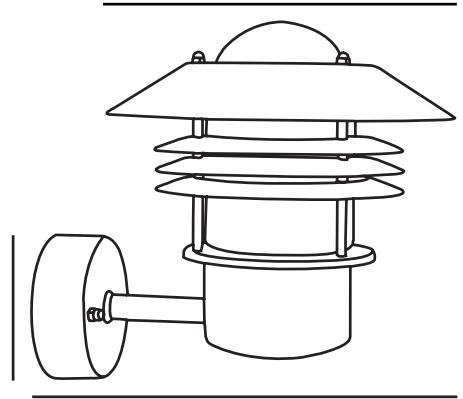

# VEJERS UP | APPLIQUE MURALE | BLANC

25091001

nordlux®

Tension (V): 230 Volt  
Protection IP: IP54  
Puissance maximale de l'ampoule (W): 60W  
Classe (Classe 1, Classe 2, Classe 3): Classe 1 (Prise de terre)  
Culot d'ampoule: E27  
Connexion parallèle: True

Matière première: Métal  
Matériau secondaire: Verrerie  
Couleur du verre: Transparent  
Convient pour le bord de mer: False  
Couleur: Blanc

Hauteur (cm): 23  
Largeur (cm): 22  
Diamètre de l'abat-jour (cm): 22  
Projection (cm): 26

EAN: 5701581029071  
TUN: 5255784  
Numéro d'article: 25091001  
Pièces par unité d'emballage: 3  
Hauteur de la boîte de vente (cm): 23  
Largeur de la boîte de vente (cm): 23

Profondeur de la boîte de vente (cm): 22  
Volume de la boîte de vente m<sup>3</sup>: 0.0116  
Poids net du produit (kg): 1.54

## • Connexion parallèle intégrée

Une lampe classique de Nordlux, qui convient parfaitement pour éclairer une allée de garage, une entrée, une terrasse ou un patio. Ce modèle a été conçu avec un abat-jour orienté vers le haut.