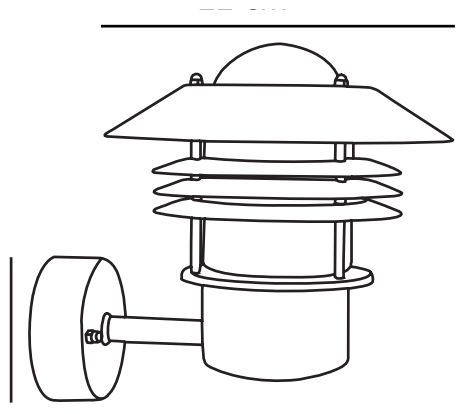

VEJERS UP | VÄGGGLAMPA | VIT

25091001

nordlux®

Spänning (V): 230 Volt
IP-grad: IP54
Maximal lampeffekt (W): 60W
Klass (Klass 1, Klass 2, Klass 3):
Klass 1 (Jordkontakt)
Lampfatning: E27
Parallellkoppling: True

Primärt material: Metall
Sekundärt material: Glas
Glasfärg: Klar
Lämplig för kustnära områden:
False
Färg: Vit

Höjd (cm): 23
Bredd (cm): 22
Skärmdiameter (cm): 22
Projektion (cm): 26

EAN: 5701581029071
TUN: 5255784
Artikelnummer: 25091001
Antal per kolla: 3

Säljförpackning höjd (cm): 23
Säljförpackning bredd cm: 23
Säljförpackning djup (cm): 22
Säljförpackning volym m³: 0.0116
Produktens nettovikt (kg): 1.54

• Inbyggd parallellkoppling

En klassisk lampa från Nordlux, som är lämplig för montering på uppfarten, vid entrén, på terrassen eller i trädgården. Den här modellen är designad med uppåtvänd lampskärm.