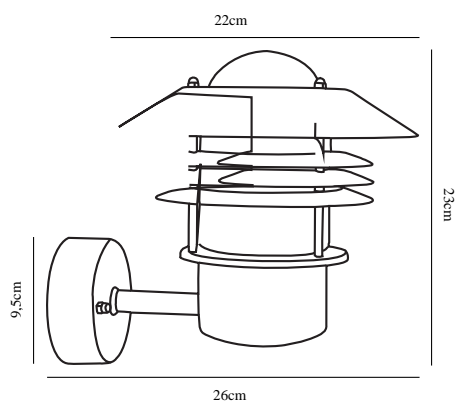

VEJERS UP | VÄGGLAMPA | VIT

25091001

nordlux®

Spänning (V): 230 Volt

IP-grad: IP54

Maximal lampeffekt (W): 60W

Klass (Klass 1, Klass 2, Klass 3):

Klass 1 (Jordkontakt)

Lampfötning: E27

Parallellkoppling: True

Höjd (cm): 23

Skärmdiameter (cm): 22

Projektion (cm): 26

EAN: 5701581029071

TUN: 5255784

Artikelnummer: 25091001

Antal per kolla: 3

Säljförpackning höjd (cm): 23

Säljförpackning bredd (cm): 23

Säljförpackning djup (cm): 22

Säljförpackning volym m³: 0.0116

Productens nettovikt (kg): 1.54

Primärt material: Metal

Sekundärt material: Glas

Glasfärg: Klar

Färg: Vit

• Inbyggd parallellkoppling

En klassisk lampa från Nordlux, som är lämplig för montering på uppfarten, vid entrén, på terrassen eller i trädgården. Den här modellen är designad med uppåtvänd lampskärm.