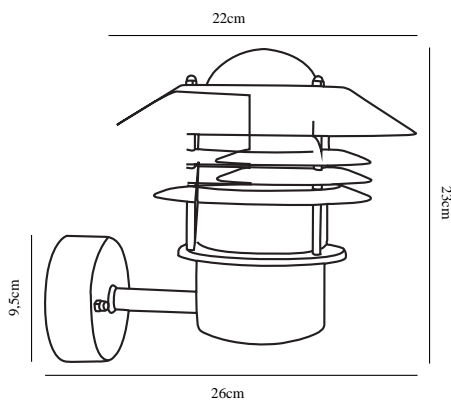

VEJERS UP | WANDLEUCHTE | SCHWARZ

25091003

nordlux®

Spannung (V): 230 Volt
IP-Grad: IP54
Maximale Lampenleistung (W):
60W
Klasse (Klasse 1, Klasse 2,
Klasse 3): Klasse 1 (Geerdet)
Leuchtmittelsockel: E27
Parallelschaltung: True

Hauptmaterial: Metall
Sekundärmaterial: Glas
Glasfarbe: Klar
Geeignet für Meeresklima: Nein
Farbe: Schwarz

Höhe (cm): 23
Schirmdurchmesser (cm): 22
Projektion (cm): 26

EAN: 5701581030077
TUN: 5255785
Artikelnummer: 25091003
Stück pro Hauptkarton: 3
Verkaufsbox Höhe (cm): 23

Verkaufsbox Breite (cm): 22
Verkaufsbox Tiefe (cm): 23
Verkaufsbox Volumen m³: 0.0116
Produkt Nettogewicht (kg): 1.54

• Eingebaute Parallelschaltung

Dieses Modell verfügt über einen nach oben gerichteten Lampenschirm.