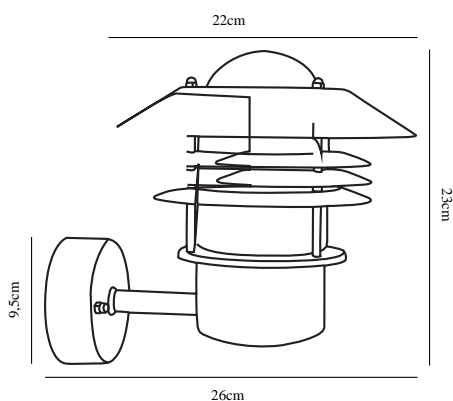

VEJERS UP | VÆGLAMPE | SORT

25091003

nordlux®

Spænding (V): 230 Volt
IP-vurdering: IP54
Maksimal pæreeffekt (W): 60W
Klasse (klasse 1, klasse 2, klasse 3): Klasse 1 (Jord)
Pærefatning: E27
Parallelforbindelse: True

Højde (cm): 23
Skærm diameter (cm): 22
Projektion (cm): 26
EAN-nummer: 5701581030077
TUN: 5255785
Varenummer: 25091003

Stk. pr. master-kasse: 3
Salgskasse, højde (cm): 23
Salgskasse, bredde (cm): 22
Salgskasse, dybde (cm): 23
Salgskasse, volumen (m³): 0,0116
Nettovægt af produkt (kg): 1.54

Primært materiale: Metal
Sekundært materiale: Glas
Glasfarve: Klar
Egnet til kystnære områder: Nej
Farve: Sort

• Indbygget parallelforbindelse

En klassisk lampe fra Nordlux, som er velegnet til montering i indkørslen, ved indgangen, på terrassen eller i gårdspladsen. Denne model er designet med en opadvendt lampeskærm.