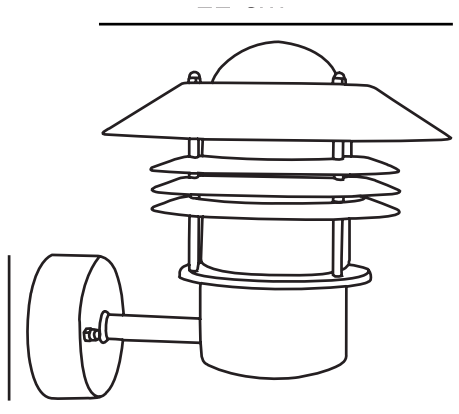

VEJERS UP | VÆGLAMPE | SORT

25091003

nordlux®

Spænding (V): 230 Volt
IP-vurdering: IP54
Maksimal pæreeffekt (W): 60W
Klasse (klasse 1, klasse 2, klasse 3): Klasse 1 (Jord)
Pærefatning: E27
Parallelforbindelse: True

Primært materiale: Metal
Sekundært materiale: Glas
Glasfarve: Klar
Egnet til kystnære områder: False
Farve: Sort

Højde (cm): 23
Bredde (cm): 22
Skærm diameter (cm): 22
Projektion (cm): 26
EAN-nummer: 5701581030077
TUN: 5255785
Varenummer: 25091003
Stk. pr. master-kasse: 3

Salgskasse, højde (cm): 23
Salgskasse, bredde (cm): 22
Salgskasse, dybde (cm): 23
Salgskasse, volumen (m³): 0.0116
Nettovægt af produkt (kg): 1.54

• Indbygget parallelforbindelse

En klassisk lampe fra Nordlux, som er velegnet til montering i indkørslen, ved indgangen, på terrassen eller i gårdspladsen. Denne model er designet med en opadvendt lampeskærm.