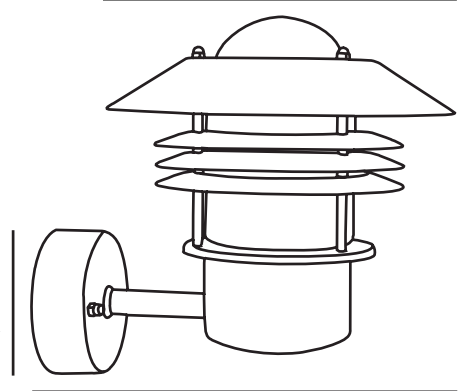

# VEJERS UP | APPLIQUE MURALE | NOIR

25091003

nordlux®

Tension (V): 230 Volt  
Protection IP: IP54  
Puissance maximale de l'ampoule (W): 60W  
Classe (Classe 1, Classe 2, Classe 3): Classe 1 (Prise de terre)  
Culot d'ampoule: E27  
Connexion parallèle: True

Matière première: Métal  
Matériau secondaire: Verrerie  
Couleur du verre: Transparent  
Convient pour le bord de mer: False  
Couleur: Noir

Hauteur (cm): 23  
Largeur (cm): 22  
Diamètre de l'abat-jour (cm): 22  
Projection (cm): 26

EAN: 5701581030077  
TUN: 5255785  
Numéro d'article: 25091003  
Pièces par unité d'emballage: 3  
Hauteur de la boîte de vente (cm): 23  
Largeur de la boîte de vente (cm): 22

Profondeur de la boîte de vente (cm): 23  
Volume de la boîte de vente m<sup>3</sup>: 0.0116  
Poids net du produit (kg): 1.54

• Connexion parallèle intégrée

Une lampe classique de Nordlux, qui convient parfaitement pour éclairer une allée de garage, une entrée, une terrasse ou un patio. Ce modèle a été conçu avec un abat-jour orienté vers le haut.