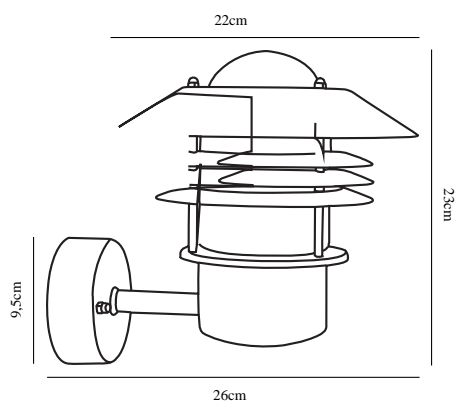

VEJERS UP | APPLIQUE MURALE | NOIR

25091003

nordlux®

Tension (V): 230 Volt
Protection IP: IP54
Puissance maximale de l'ampoule (W): 60W
Classe (Classe 1, Classe 2, Classe 3): Classe 1 (Prise de terre)
Culot d'ampoule: E27
Connexion parallèle: True

Matière première: Métal
Matériau secondaire: Verrerie
Couleur du verre: Transparent
Convient pour le bord de mer: Non
Couleur: Noir

Hauteur (cm): 23
Diamètre de l'abat-jour (cm): 22
Projection (cm): 26
EAN: 5701581030077
TUN: 5255785
Numéro d'article: 25091003
Pièces par unité d'emballage: 3
Hauteur de la boîte de vente (cm): 23
Largeur de la boîte de vente (cm): 22

Profondeur de la boîte de vente (cm): 23
Volume de la boîte de vente m³: 0.0116
Poids net du produit (kg): 1.54

• Connexion parallèle intégrée

Une lampe classique de Nordlux, qui convient parfaitement pour éclairer une allée de garage, une entrée, une terrasse ou un patio. Ce modèle a été conçu avec un abat-jour orienté vers le haut.