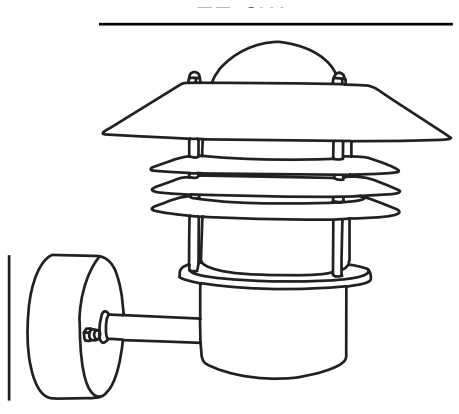

VEJERS UP | VEGGLAMPE | SORT

25091003

nordlux®

Spenning (V): 230 Volt
IP-grad: IP54
Maksimal lysstyrke (W): 60W
Klasse (Klasse 1, Klasse 2,
Klasse 3): Klasse 1
Pæresokkel: E27
Parallellkobling: True

Primært materiale: Metal
Sekundært materiale: Glas
Farge på glasset: Klar
Egnet for bruk i kystnære
områder: False

Farge: Sort

Høyde (cm): 23
Bredde (cm): 22
Skjerm diameter (cm): 22
Projeksjon (cm): 26

EAN: 5701581030077
TUN: 5255785

Artikkelnummer: 25091003
Stk. per master box: 3
Høyde på salgseske (cm): 23
Bredde på salgseske (cm): 22
Dybde på salgseske (cm): 23
Volum i salgseske m³: 0.0116
Produktets nettovekt (kg): 1.54

• Innebygd parallellkobling

En klassisk lampe fra Nordlux som er velegnet til montering i oppkjørselen, ved inngangen, på terrassen eller i bakgården. Denne modellen er designet med en oppovervendt lampeskjerm.