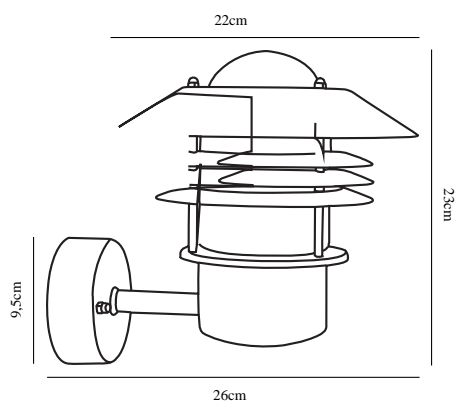

# VEJERS UP | VEGGLAMPE | SORT

25091003

nordlux®

Spenning (V): 230 Volt  
IP-grad: IP54  
Maksimal lysstyrke (W): 60W  
Klasse (Klasse 1, Klasse 2,  
Klasse 3): Klasse 1  
Pæresokkel: E27  
Parallellkobling: True

Farge: Sort  
Høyde (cm): 23  
Skjerm diameter (cm): 22  
Projeksjon (cm): 26

EAN: 5701581030077  
TUN: 5255785

Artikkelnummer: 25091003  
Stk. per master box: 3  
Høyde på salgseske (cm): 23  
Bredde på salgseske (cm): 22  
Dybde på salgseske (cm): 23  
Volum i salgseske m<sup>3</sup>: 0.0116  
Produktets nettovekt (kg): 1.54

## • Innebygd parallellkobling

En klassisk lampe fra Nordlux som er velegnet til montering i oppkjørselen, ved inngangen, på terrassen eller i bakgården. Denne modellen er designet med en oppovervendt lampeskjerm.