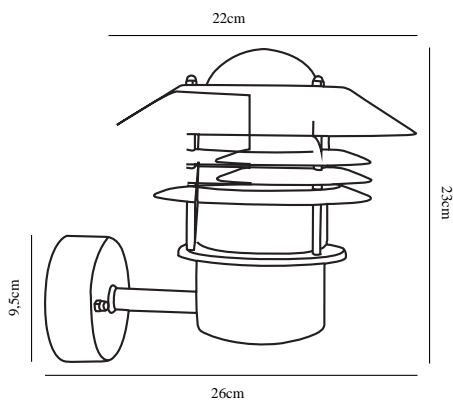

VEJERS UP | VÄGGLAMPA | SVART

25091003

nordlux®

Spänning (V): 230 Volt
IP-grad: IP54
Maximal lampeffekt (W): 60W
Klass (Klass 1, Klass 2, Klass 3):
Klass 1 (Jordkontakt)
Lampfatting: E27
Parallellkoppling: True

Primärt material: Metal
Sekundärt material: Glas
Glasfärg: Klar
Lämplig för kustnära områden: Nej
Färg: Svart

Höjd (cm): 23
Skärmdiameter (cm): 22
Projektion (cm): 26
EAN: 5701581030077
TUN: 5255785
Artikelnummer: 25091003
Antal per kolla: 3

Säljförpackning höjd (cm): 23
Säljförpackning bredd cm: 22
Säljförpackning djup (cm): 23
Säljförpackning volym m³: 0.0116
Produktens nettovikt (kg): 1.54

• Inbyggd parallellkoppling

En klassisk lampa från Nordlux, som är lämplig för montering på uppfarten, vid entrén, på terrassen eller i trädgården. Den här modellen är designad med uppåtvänd lampskärm.