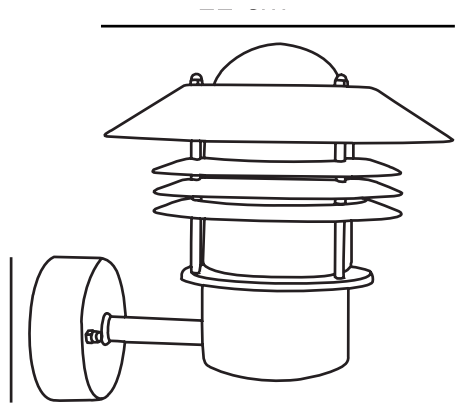

# VEJERS UP | VÄGGLAMPA | SVART

25091003

nordlux®

Spänning (V): 230 Volt  
IP-grad: IP54  
Maximal lampeffekt (W): 60W  
Klass (Klass 1, Klass 2, Klass 3):  
Klass 1 (Jordkontakt)  
Lampfatning: E27  
Parallellkoppling: True

Primärt material: Metall  
Sekundärt material: Glas  
Glasfärg: Klar  
Lämplig för kustnära områden:  
False  
Färg: Svart

Höjd (cm): 23  
Bredd (cm): 22  
Skärmdiameter (cm): 22  
Projektion (cm): 26

EAN: 5701581030077  
TUN: 5255785  
Artikelnummer: 25091003  
Antal per kolla: 3

Säljförpackning höjd (cm): 23  
Säljförpackning bredd (cm): 22  
Säljförpackning djup (cm): 23  
Säljförpackning volym m<sup>3</sup>: 0.0116  
Produktens nettovikt (kg): 1.54

## • Inbyggd parallellkoppling

En klassisk lampa från Nordlux, som är lämplig för montering på uppfarten, vid entrén, på terrassen eller i trädgården. Den här modellen är designad med uppåtvänd lampskärm.