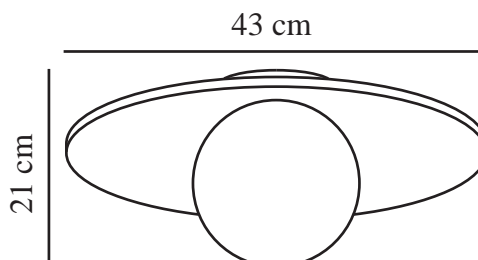

SIONA | DECKENLEUCHE | SCHWARZ

2510016003

nordlux®

Spannung (V): 220-240 Volt
IP-Grad: IP44
Maximale Lampenleistung (W):
60W
Klasse (Klasse 1, Klasse 2,
Klasse 3): Klasse 2 (Dopp. isoliert)
Leuchtmittelsockel: E27
Parallelschaltung: False

Höhe (cm): 21
Schirmdurchmesser (cm): 43
Länge (cm): 43
EAN: 5704924023002
TUN: 2427481
Artikelnummer: 2510016003
Stück pro Hauptkarton: 3

Verkaufsbox Höhe (cm): 46.5
Verkaufsbox Breite (cm): 46.5
Verkaufsbox Tiefe (cm): 25.5
Verkaufsbox Volumen m³: 0.0551
Produkt Nettogewicht (kg): 1.8