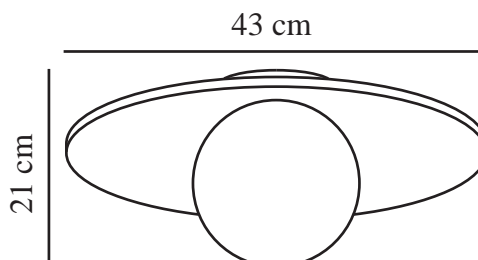

# SIONA | LOFTLAMPE | SORT

2510016003

nordlux®

Spænding (V): 220-240 Volt  
IP-vurdering: IP44  
Maksimal pæreeffekt (W): 60W  
Klasse (klasse 1, klasse 2, klasse 3): Klasse 2 (Dobbelt isoleret)  
Pærefatning: E27  
Parallelforbindelse: False

Primært materiale: Metal  
Sekundært materiale: Glas  
Farve: Sort

Højde (cm): 21  
Skærm diameter (cm): 43  
Længde (cm): 43  
EAN-nummer: 5704924023002  
TUN: 2427481  
Varenummer: 2510016003  
Stk. pr. master-kasse: 3

Salgskasse, højde (cm): 46.5  
Salgskasse, bredde (cm): 46.5  
Salgskasse, dybde (cm): 25.5  
Salgskasse, volumen (m<sup>3</sup>): 0.0551  
Nettovægt af produkt (kg): 1.8

- Stilfuldt design • Blødt og diffust lys
- Velegnet til fugtige områder (IP44)