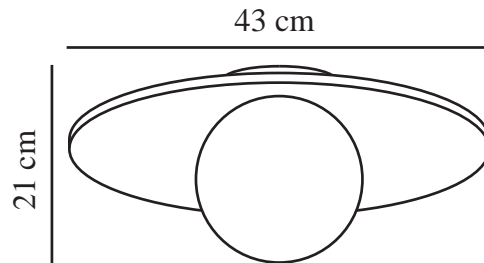

SIONA | [CEILING] | [BLACK]

2510016003

nordlux®

: 220-240 Volt
: IP44
: 60W
: E27

: False

: 21