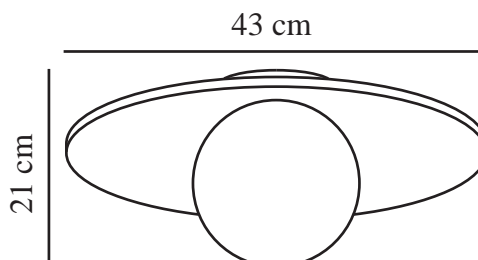

SIONA | PLAFONNIER | NOIR

2510016003

nordlux®

Tension (V): 220-240 Volt
Protection IP: IP44
Puissance maximale de l'ampoule (W): 60W
Classe (Classe 1, Classe 2, Classe 3): Classe 2 (Double isolation)
Culot d'ampoule: E27
Connexion parallèle: False

Matière première: Métal
Matériau secondaire: Verrerie
Couleur: Noir

Hauteur (cm): 21
Diamètre de l'abat-jour (cm): 43
Longueur (cm): 43

EAN: 5704924023002
TUN: 2427481
Numéro d'article: 2510016003
Pièces par unité d'emballage: 3
Hauteur de la boîte de vente (cm): 46.5
Largeur de la boîte de vente (cm): 46.5

Profondeur de la boîte de vente (cm): 25.5
Volume de la boîte de vente m³: 0.0551
Poids net du produit (kg): 1.8

- Design élégant • Lumière douce et diffuse
- Convient pour les zones humides (IP44)

Le plafonnier Siona, joliment arrondi, présente un aspect moderne et élégant et une protection IP élevée ce qui permet de l'installer dans des zones humides telles que la salle de bains. Le diffuseur en verre blanc opale garantit une lumière agréable et non éblouissante.