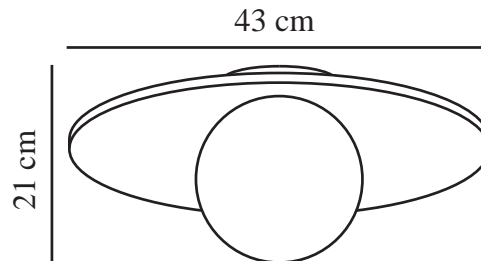

SIONA | PLAFONDVERLICHTING | ZWART

2510016003

nordlux®

Spanning (V): 220-240 Volt
IP-graad: IP44
Maximaal lampvermogen (W):
60W
Klasse (Klasse 1, Klasse 2,
Klasse 3): Klasse 2 (Dubbele
isolatie)
Lampfitting: E27
Parallele verbinding: False

Primair materiaal: Metaal
Secundair materiaal: Glas

Kleur: Zwart
Hoogte (cm): 21
Diameter kap (cm): 43
Lengte (cm): 43
EAN: 5704924023002
TUN: 2427481

Artikelnummer: 2510016003
Stuks per masterdoos: 3
Hoogte verkoopdoos (cm): 46.5
Breedte verkoopdoos (cm): 46.5
Diepte verkoopdoos (cm): 25.5
Verkoopdoos inhoud m³ : 0.0551
Nettogewicht product (kg): 1.8