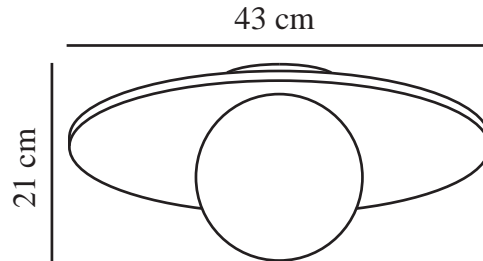

SIONA | TAKLAMPE | SORT

2510016003

nordlux®

Spenning (V): 220-240 Volt
IP-grad: IP44
Maksimal lysstyrke (W): 60W
Klasse (Klasse 1, Klasse 2, Klasse 3): Klasse 2 (Dobbelt isolert)
Pæresokkel: E27
Parallellkobling: False

Farge: Sort
Høyde (cm): 21
Skjerm diameter (cm): 43
Lengde (cm): 43
EAN: 5704924023002
TUN: 2427481

Artikkelnummer: 2510016003
Stk. per master box: 3
Høyde på salgseske (cm): 46.5
Bredde på salgseske (cm): 46.5
Dybde på salgseske (cm): 25.5
Volum i salgseske m³ : 0.0551
Produktets nettovekt (kg): 1.8

Primært materiale: Metal
Sekundært materiale: Glas

- Stilig design • Mykt og diffust lys
- Egnet for fuktige områder (IP44)

Den vakre, runde taklampen Siona har et moderne og stilrent uttrykk og en høy IP-grad som gjør den egnet for fuktige områder som f.eks. på badet. Takket være den opalhvite diffusoren i glass er lyset behagelig og blander ikke.