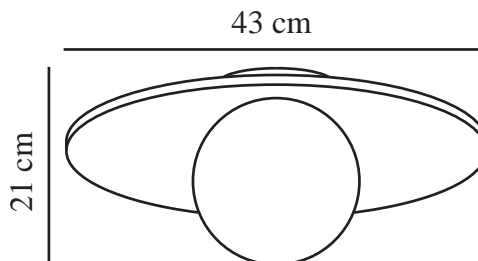

SIONA | PLAFOND | SVART

2510016003

nordlux®

Spänning (V): 220-240 Volt
IP-grad: IP44
Maximal lampeffekt (W): 60W
Klass (Klass 1, Klass 2, Klass 3):
Klass 2 (Dubbel isolerad)
Lampfatning: E27
Parallellkoppling: False

Höjd (cm): 21
Skärmdiameter (cm): 43
Längd (cm): 43
EAN: 5704924023002
TUN: 2427481
Artikelnummer: 2510016003

Antal per kolla: 3
Säljförpackning höjd (cm): 46.5
Säljförpackning bredd (cm): 46.5
Säljförpackning djup (cm): 25.5
Säljförpackning volym m³: 0.0551
Productens nettovikt (kg): 1.8