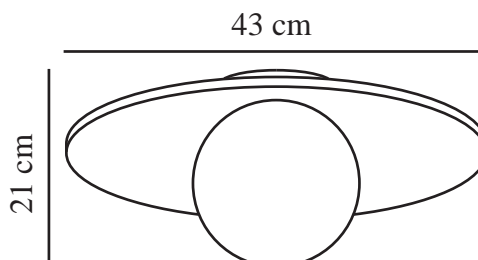

# SIONA | DECKENLEUCHE | HOLZFOLIE

2510016014

nordlux®

Spannung (V): 220-240 Volt  
IP-Grad: IP44  
Maximale Lampenleistung (W):  
60W  
Klasse (Klasse 1, Klasse 2,  
Klasse 3): Klasse 2 (Dopp. isoliert)  
Leuchtmittelsockel: E27  
Parallelschaltung: False

Höhe (cm): 21  
Schirmdurchmesser (cm): 43  
Länge (cm): 43  
EAN: 5704924022999  
TUN: 2427482  
Artikelnummer: 2510016014  
Stück pro Hauptkarton: 3

Verkaufsbox Höhe (cm): 46.5  
Verkaufsbox Breite (cm): 46.5  
Verkaufsbox Tiefe (cm): 25.5  
Verkaufsbox Volumen m<sup>3</sup>: 0.0551  
Produkt Nettogewicht (kg): 1.8