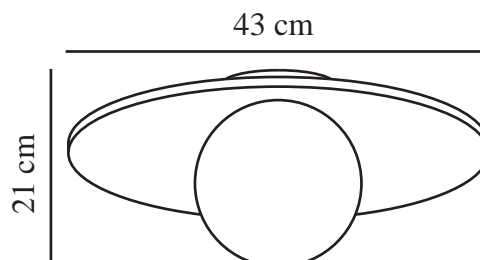

SIONA | LOFTLAMPE | TRÆFOLIE

2510016014

nordlux®

Spænding (V): 220-240 Volt
IP-vurdering: IP44
Maksimal pæreeffekt (W): 60W
Klasse (klasse 1, klasse 2, klasse 3): Klasse 2 (Dobbelt isoleret)
Pærefatning: E27
Parallelforbindelse: False

Primært materiale: Metal
Sekundært materiale: Glas
Farve: Træfolie

Højde (cm): 21
Skærm diameter (cm): 43
Længde (cm): 43
EAN-nummer: 5704924022999
TUN: 2427482
Varenummer: 2510016014
Stk. pr. master-kasse: 3

Salgskasse, højde (cm): 46.5
Salgskasse, bredde (cm): 46.5
Salgskasse, dybde (cm): 25.5
Salgskasse, volumen (m³): 0.0551
Nettovægt af produkt (kg): 1.8

- Stilfuldt design • Blødt og diffust lys
- Velegnet til fugtige områder (IP44)