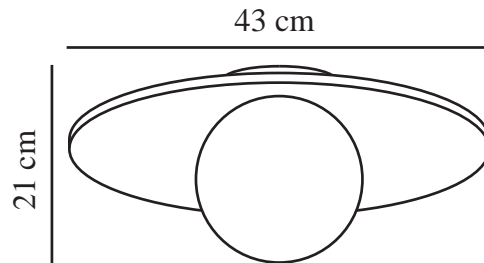

# SIONA | [CEILING] | [WOODFOIL]

2510016014

nordlux®

: 220-240 Volt  
: IP44  
: 60W  
: E27

: False

: 21