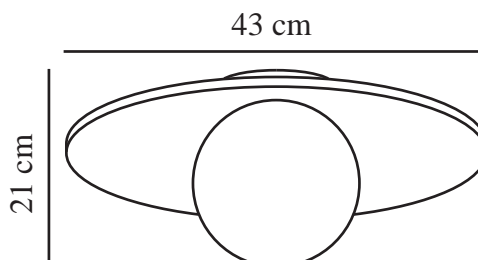

SIONA | TAKLAMPE | TREFOLIE

2510016014

nordlux®

Spenning (V): 220-240 Volt
IP-grad: IP44
Maksimal lysstyrke (W): 60W
Klasse (Klasse 1, Klasse 2, Klasse 3): Klasse 2 (Dobbelt isolert)
Pæresokkel: E27
Parallellkobling: False

Farge: Trefolie
Høyde (cm): 21
Skjerm diameter (cm): 43
Lengde (cm): 43
EAN: 5704924022999
TUN: 2427482

Artikkelnummer: 2510016014
Stk. per master box: 3
Høyde på salgseske (cm): 46.5
Bredde på salgseske (cm): 46.5
Dybde på salgseske (cm): 25.5
Volum i salgseske m³: 0.0551
Produktets nettovekt (kg): 1.8

Primært materiale: Metal
Sekundært materiale: Glas

- Stilig design • Mykt og diffust lys
- Egnet for fuktige områder (IP44)

Den vakre, runde taklampen Siona har et moderne og stilrent uttrykk og en høy IP-grad som gjør den egnet for fuktige områder som f.eks. på badet. Takket være den opalhvite diffusoren i glass er lyset behagelig og blander ikke.