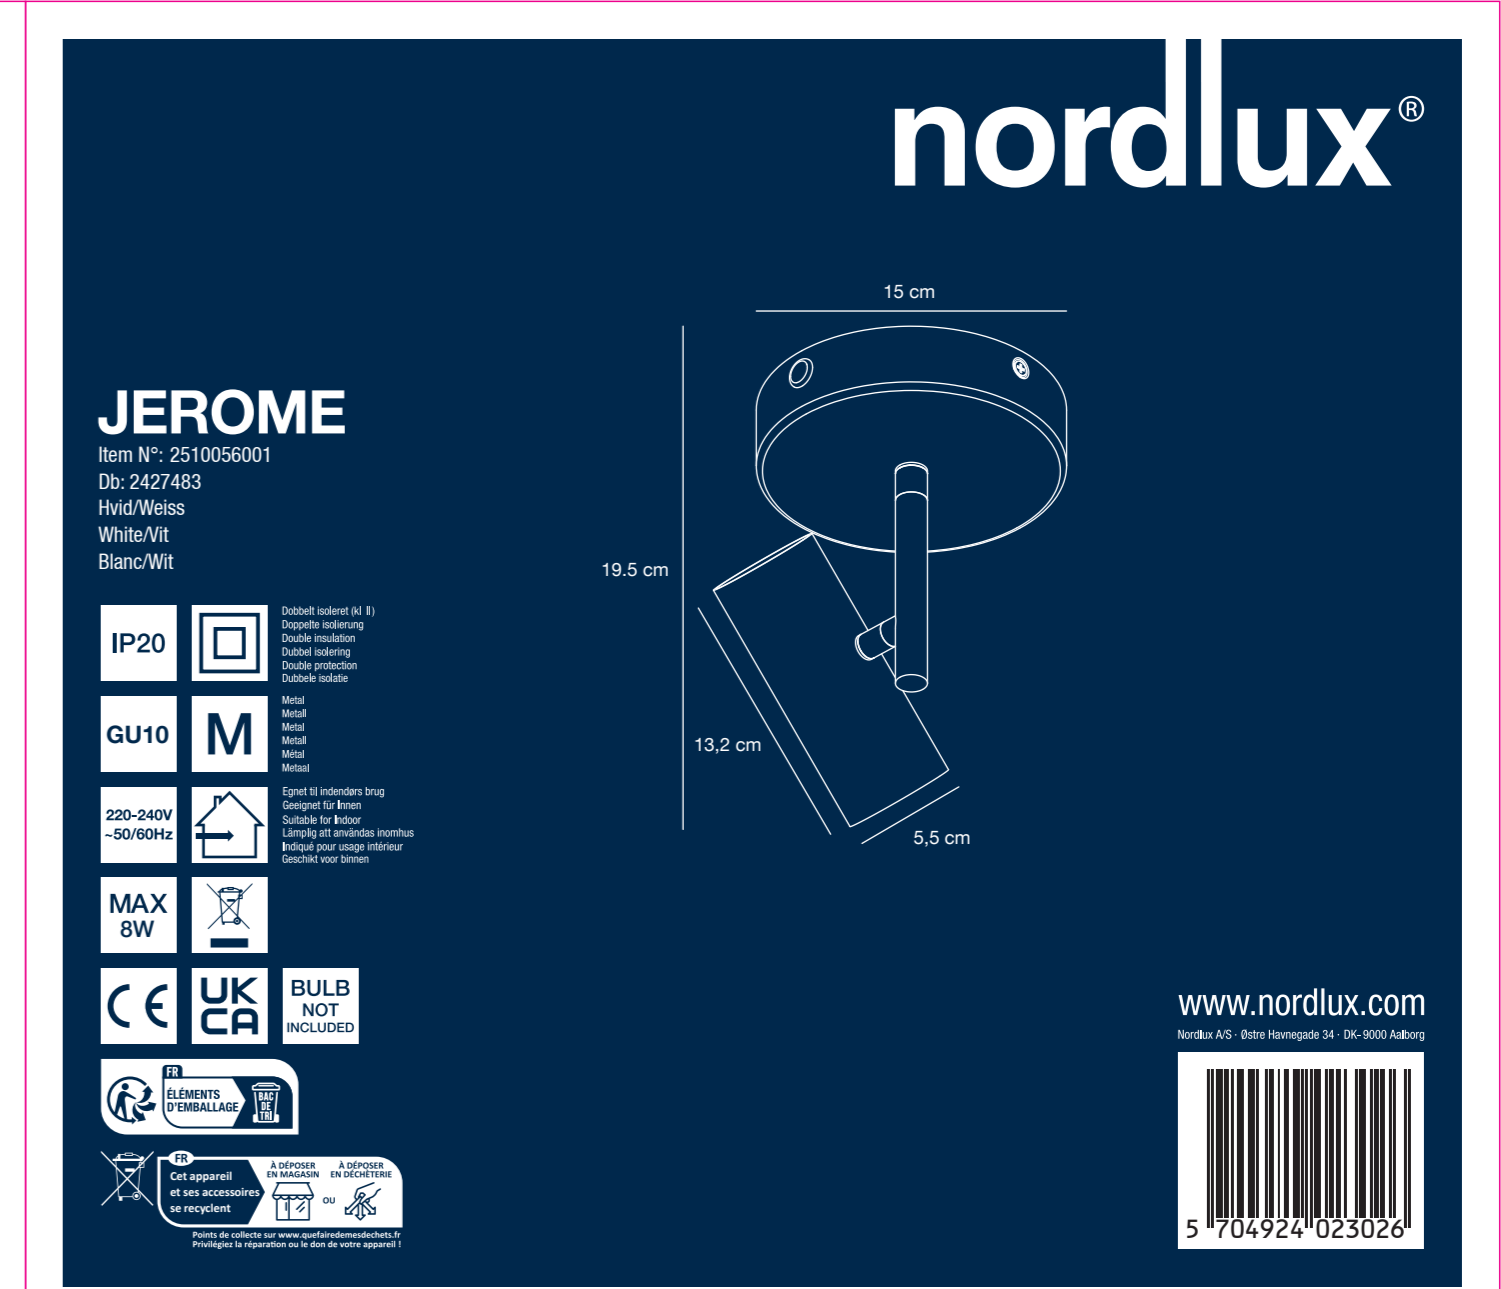

195x185x175mm

AAD: 09082024 EL