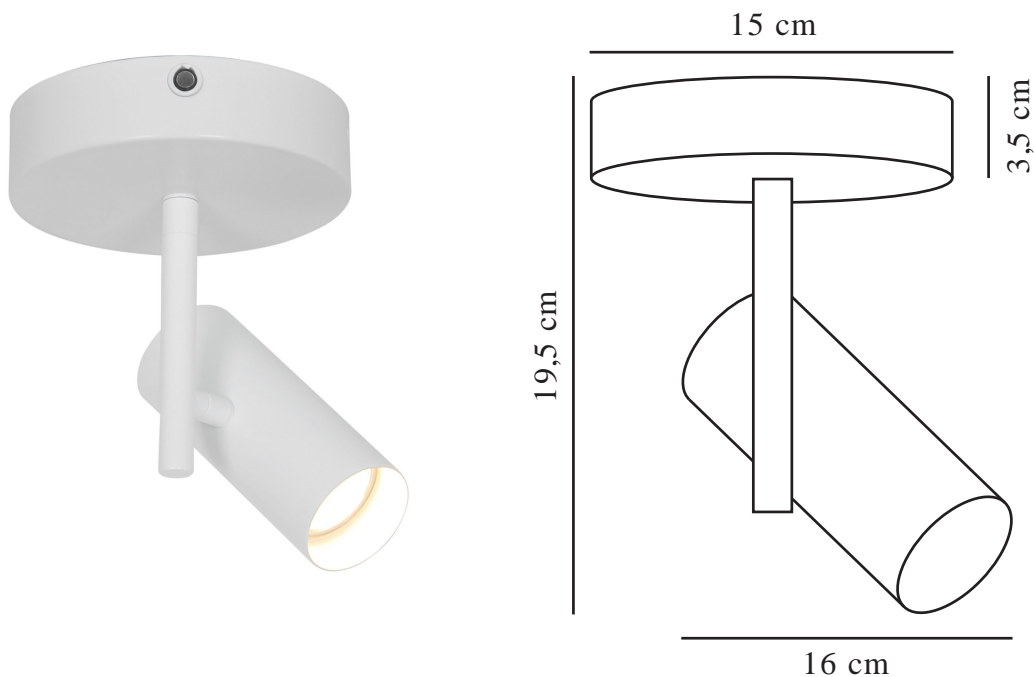

# JEROME | DECKENLEUCHE | WEISS

2510056001

nordlux®

Spannung (V): 220-240 Volt  
IP-Grad: IP20  
Maximale Lampenleistung (W):  
8W  
Klasse (Klasse 1, Klasse 2,  
Klasse 3): Klasse 2 (Dopp. isoliert)  
Leuchtmittelsockel: GU10  
Parallelschaltung: False

Hauptmaterial: Metall  
Farbe: Weiss

Höhe (cm): 19.5  
Schirmdurchmesser (cm): 5.5  
Länge (cm): 16  
Neigungswinkel (°): 90  
Drehwinkel (°): 320

EAN: 5704924023026  
TUN: 2427483  
Artikelnummer: 2510056001  
Stück pro Hauptkarton: 3

Verkaufsbox Höhe (cm): 17.5  
Verkaufsbox Breite (cm): 19.5  
Verkaufsbox Tiefe (cm): 18.5  
Verkaufsbox Volumen m<sup>3</sup>: 0.0063  
Produkt Nettogewicht (kg): 0.58

• Ein minimalistisches und modernes Design • Neigbarer und drehbarer Lampenkopf

Bei Jerome handelt es sich um eine minimalistische und moderne Deckenleuchte, die perfekt in die Küche, den begehbaren Kleiderschrank oder auch den Flur passt. Der Lampenkopf ist neigbar und lässt sich in die von Ihnen gewünschte Richtung drehen – perfekt, um bestimmte Details in Ihrem Interieur ins rechte Licht zu rücken.