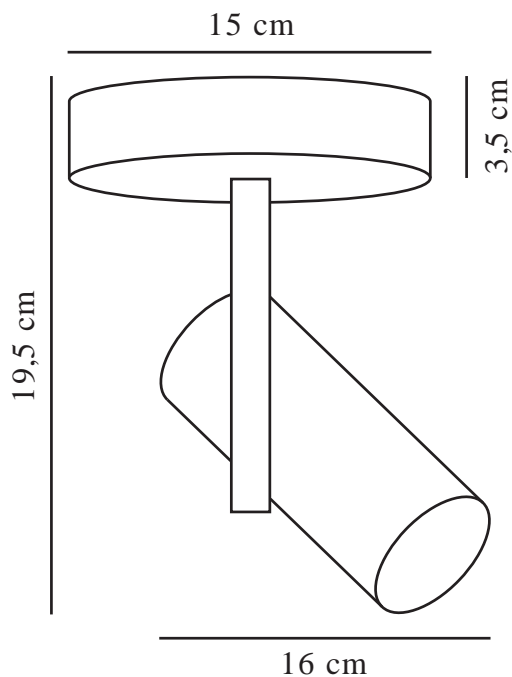

JEROME | LOFTLAMPE | HVID

2510056001

nordlux®

Spænding (V): 220-240 Volt
IP-vurdering: IP20
Maksimal pæreeffekt (W): 8W
Klasse (klasse 1, klasse 2, klasse 3): Klasse 2 (Dobbelt isoleret)
Pærefatning: GU10
Parallelforbindelse: False
Primært materiale: Metal
Farve: Hvid

Højde (cm): 19.5
Skærm diameter (cm): 5.5
Længde (cm): 16
Vippevinkel (°): 90
Drejevinkel (°): 320
EAN-nummer: 5704924023026
TUN: 2427483
Varenummer: 2510056001
Stk. pr. master-kasse: 3

Salgskasse, højde (cm): 17.5
Salgskasse, bredde (cm): 19.5
Salgskasse, dybde (cm): 18.5
Salgskasse, volumen (m³): 0.0063
Nettovægt af produkt (kg): 0.58

• Minimalistisk og moderne design • Vipbart og drejeligt lampehoved

Jerome er en minimalistisk og moderne loftslampe, der vil passe perfekt i dit køkken, walk-in-closet eller din entré. Lampehovedet kan vippe og drejes i den retning, du ønsker – perfekt til at fremhæve særlige detaljer i dit interiør.