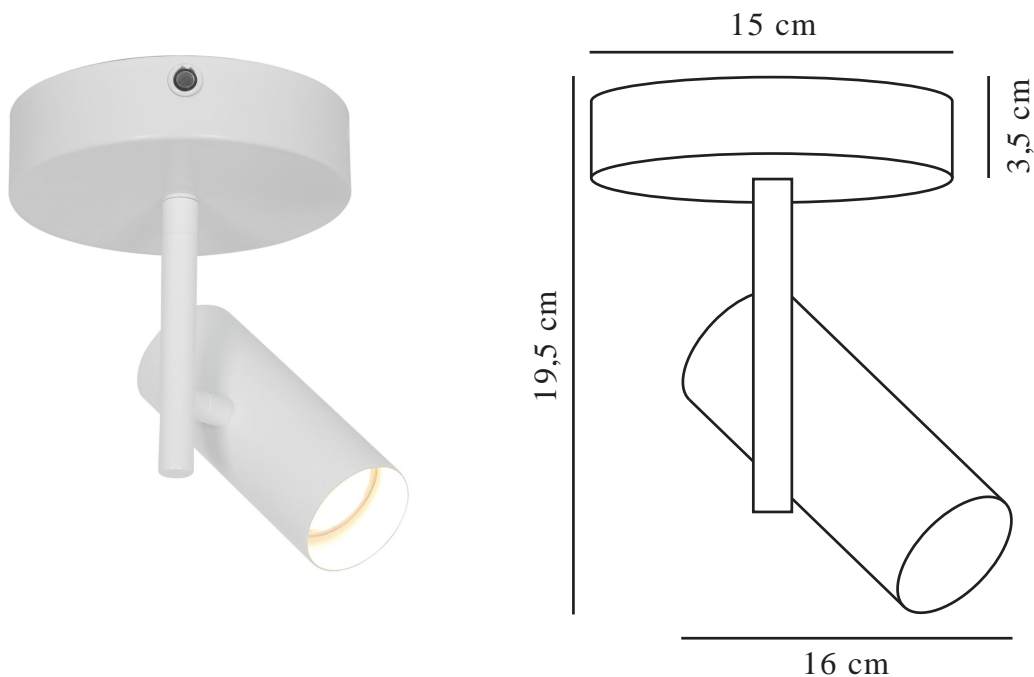

# JEROME | PLAFONNIER | BLANC

2510056001

nordlux®

Tension (V): 220-240 Volt  
Protection IP: IP20  
Puissance maximale de l'ampoule (W): 8W  
Classe (Classe 1, Classe 2, Classe 3): Classe 2 (Double isolation)  
Culot d'ampoule: GU10  
Connexion parallèle: False

Matière première: Métal  
Couleur: Blanc

Hauteur (cm): 19.5

Diamètre de l'abat-jour (cm): 5.5  
Longueur (cm): 16  
Angle de basculement (°): 90  
Angle de rotation (°): 320

EAN: 5704924023026  
TUN: 2427483  
Numéro d'article: 2510056001  
Pièces par unité d'emballage: 3  
Hauteur de la boîte de vente (cm): 17.5  
Largeur de la boîte de vente (cm): 19.5

Profondeur de la boîte de vente (cm): 18.5  
Volume de la boîte de vente m<sup>3</sup>: 0.0063  
Poids net du produit (kg): 0.58

• Design minimaliste et moderne • Tête d'éclairage inclinable et orientable

Jerome est un plafonnier minimaliste et moderne qui s'intègre parfaitement dans la cuisine, le dressing ou le couloir. La tête d'éclairage peut être inclinée et orientée dans la direction souhaitée, ce qui est parfait pour mettre en valeur des détails spécifiques de votre intérieur.