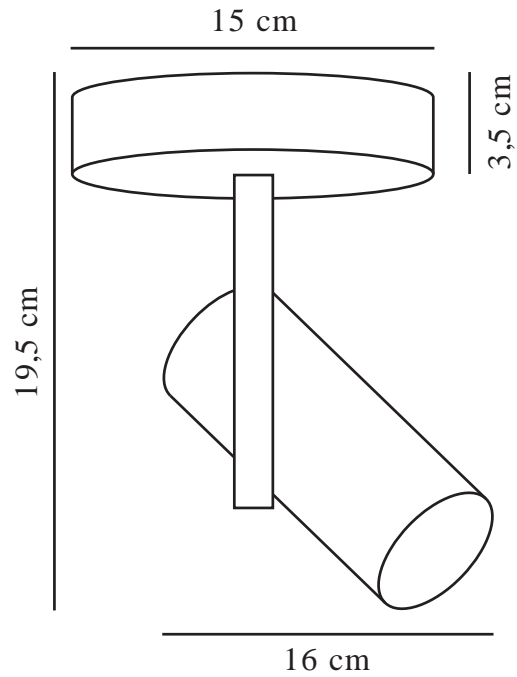

JEROME | PLAFONDVERLICHTING | WIT

2510056001

nordlux®

Spanning (V): 220-240 Volt
IP-graad: IP20
Maximaal lampvermogen (W): 8W
Klasse (Klasse 1, Klasse 2, Klasse 3): Klasse 2 (Dubbele isolatie)
Lampfitting: GU10
Parallele verbinding: False

Primair materiaal: Metaal

Kleur: Wit
Hoogte (cm): 19.5
Diameter kap (cm): 5.5
Lengte (cm): 16
Kantelhoek (°): 90
Draaihoek (°): 320

EAN: 5704924023026
TUN: 2427483

Artikelnummer: 2510056001
Stuks per masterdoos: 3
Hoogte verkoopdoos (cm): 17.5
Breedte verkoopdoos (cm): 19.5
Diepte verkoopdoos (cm): 18.5
Verkoopdoos inhoud m³ : 0.0063
Nettogewicht product (kg): 0.58

• Minimalistisch en modern design • Kantelbare en draaibare lampkop

Jerome is een minimalistische en moderne plafondlamp die heel mooi staat in de keuken, inloopkast of hal. De lampkop kan in de gewenste richting worden gekanteld en gedraaid - perfect om specifieke details in je interieur mooi uit te lichten.