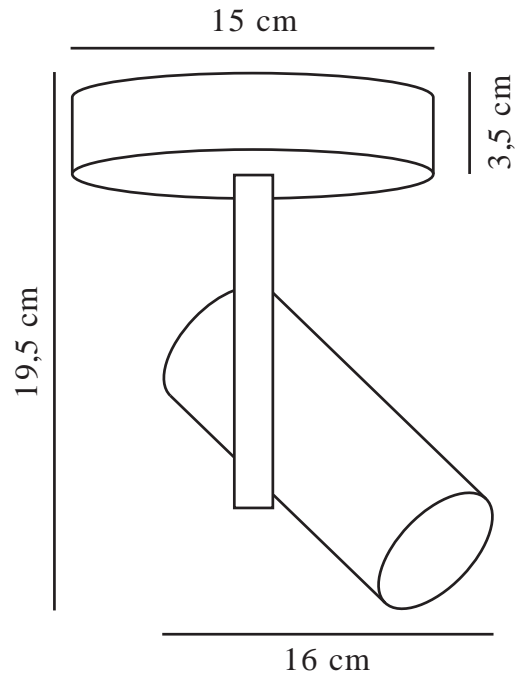

JEROME | TAKLAMPE | HVIT

2510056001

nordlux®

Spennning (V): 220-240 Volt
IP-grad: IP20
Maksimal lysstyrke (W): 8W
Klasse (Klasse 1, Klasse 2, Klasse 3): Klasse 2 (Dobbelt isolert)
Pæresokkel: GU10
Parallellkobling: False

Primært materiale: Metal

Farge: Hvit
Høyde (cm): 19.5
Skjerm diameter (cm): 5.5
Lengde (cm): 16
Tiltvinkel (°): 90
Svingvinkel (°): 320

EAN: 5704924023026
TUN: 2427483

Artikkelnummer: 2510056001
Stk. per master box: 3
Høyde på salgseske (cm): 17.5
Bredde på salgseske (cm): 19.5
Dybde på salgseske (cm): 18.5
Volum i salgseske m³: 0.0063
Produktets nettovekt (kg): 0.58

• Minimalistisk og moderne design • Vippbart og vendbart lampehode

Jerome er en minimalistisk og moderne taklampe som passer perfekt på kjøkkenet, i walk-in-garderoben eller i gangen. Lampehodet kan vippes og vendes i den retningen du ønsker – perfekt til å belyse spesifikke detaljer i interiøret.