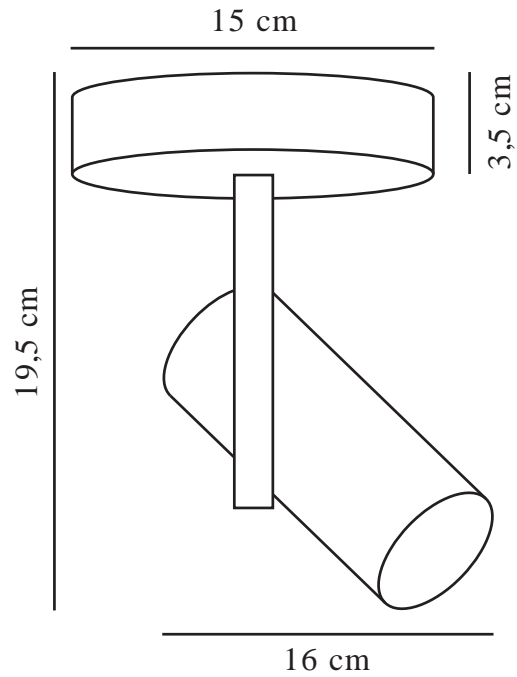

# JEROME | PLAFOND | VIT

2510056001

nordlux®

Spänning (V): 220-240 Volt  
IP-grad: IP20  
Maximal lampeffekt (W): 8W  
Klass (Klass 1, Klass 2, Klass 3):  
Klass 2 (Dubbel isolerad)  
Lampfatning: GU10  
Parallellkoppling: False  
Primärt material: Metall  
Färg: Vit

Höjd (cm): 19.5  
Skärmdiameter (cm): 5.5  
Längd (cm): 16  
Tiltningsvinkel (°): 90  
Rotationsvinkel (°): 320  
EAN: 5704924023026  
TUN: 2427483  
Artikelnummer: 2510056001

Antal per kolla: 3  
Säljförpackning höjd (cm): 17.5  
Säljförpackning bredd cm: 19.5  
Säljförpackning djup (cm): 18.5  
Säljförpackning volym m<sup>3</sup>: 0.0063  
Productens nettovikt (kg): 0.58

• Minimalistisk och modern design • Vinklingsbart och vridbart lamphuvud

Jerome är en minimalistisk och modern spotlight som passar perfekt i kök, walk in-closet eller hall. Lamphuvudet kan vinklas och vridas i önskad riktning – perfekt för att belysa specifika detaljer i din inredning.