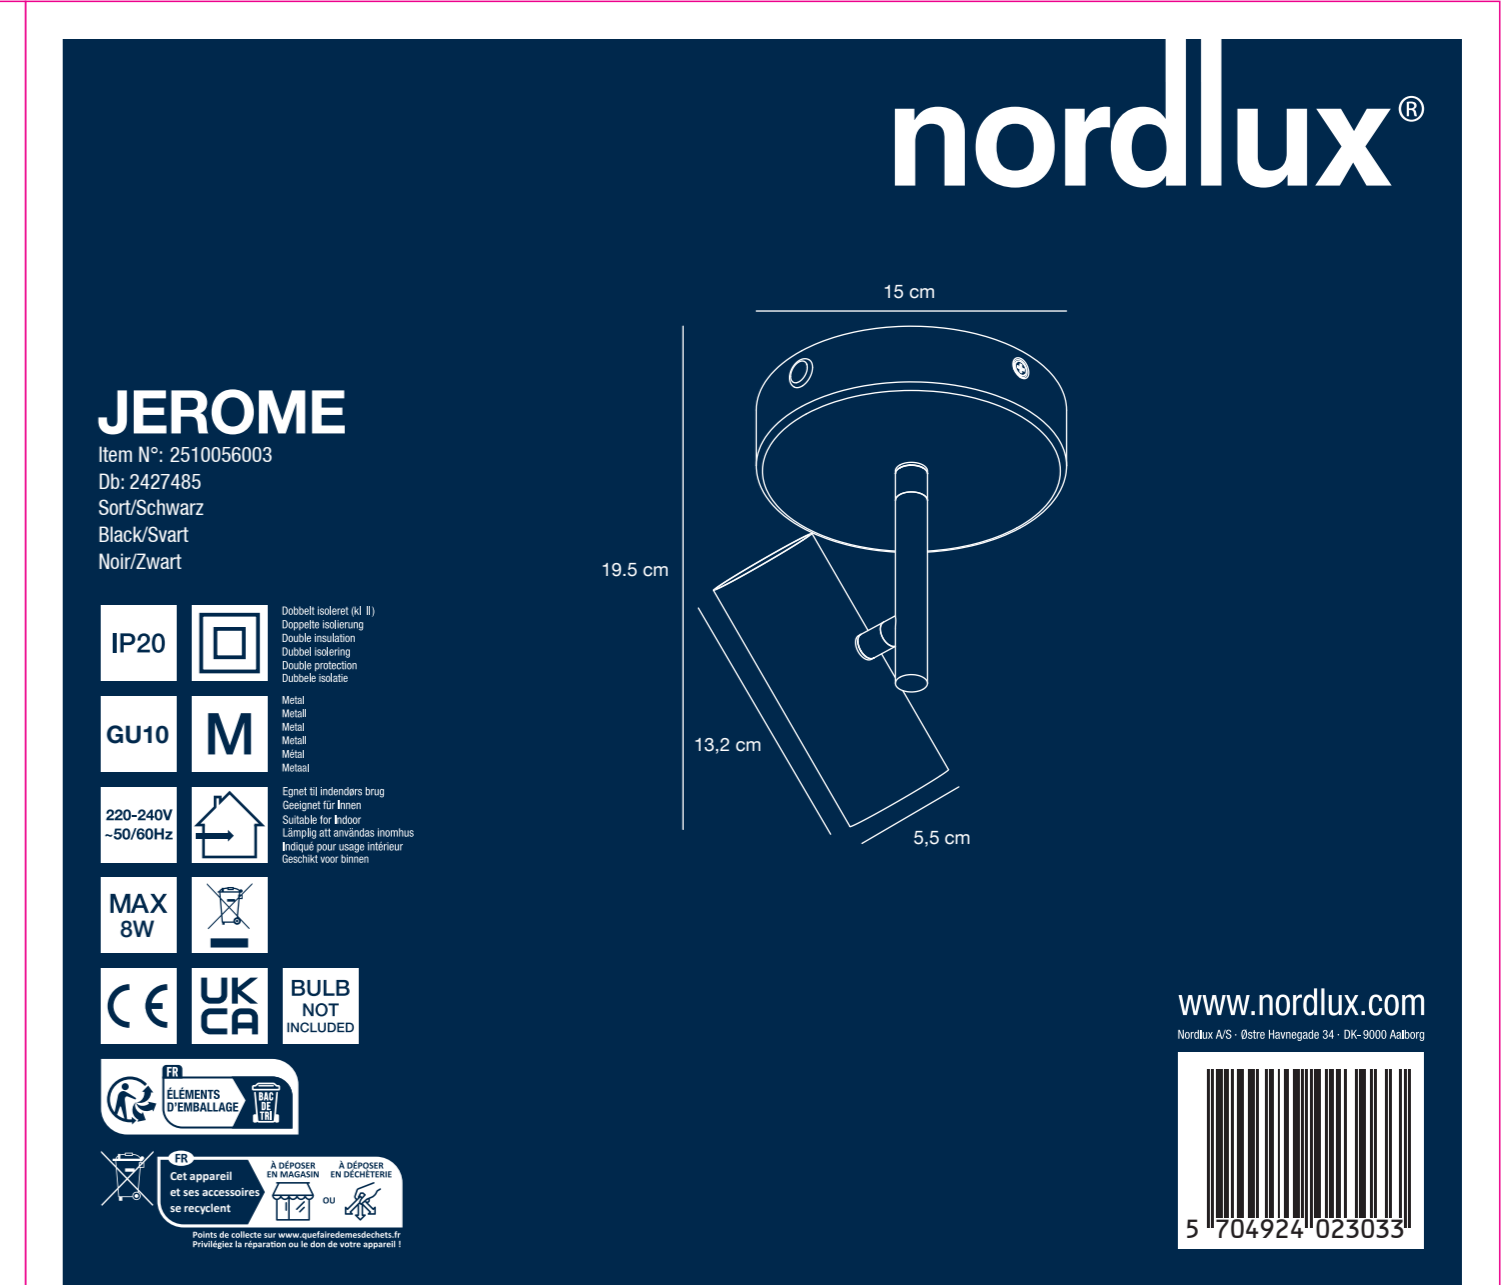

195x185x175mm

AAD: 09082024 EL