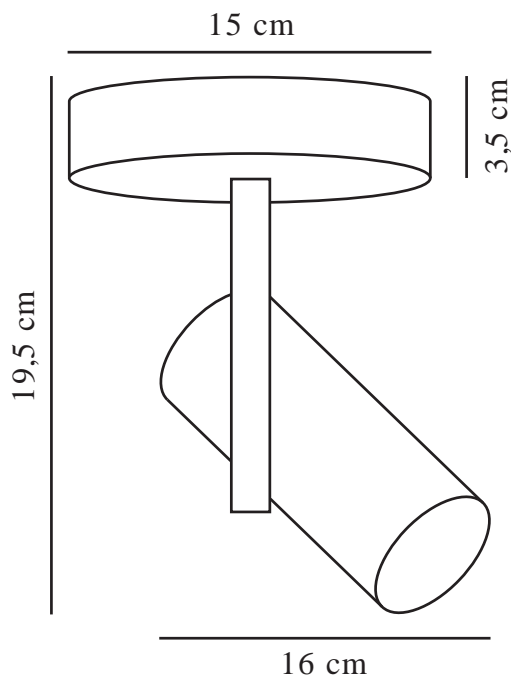

JEROME | DECKENLEUCHE | SCHWARZ

2510056003

nordlux®

Spannung (V): 220-240 Volt
IP-Grad: IP20
Maximale Lampenleistung (W):
8W
Klasse (Klasse 1, Klasse 2,
Klasse 3): Klasse 2 (Dopp. isoliert)
Leuchtmittelsockel: GU10
Parallelschaltung: False

Hauptmaterial: Metall
Farbe: Schwarz

Höhe (cm): 19.5
Schirmdurchmesser (cm): 5.5
Länge (cm): 16
Neigungswinkel (°): 90
Drehwinkel (°): 320

EAN: 5704924023033
TUN: 2427485
Artikelnummer: 2510056003
Stück pro Hauptkarton: 3

Verkaufsbox Höhe (cm): 17.5
Verkaufsbox Breite (cm): 19.5
Verkaufsbox Tiefe (cm): 18.5
Verkaufsbox Volumen m³: 0.0063
Produkt Nettogewicht (kg): 0.58

• Ein minimalistisches und modernes Design • Neigbarer und drehbarer Lampenkopf

Bei Jerome handelt es sich um eine minimalistische und moderne Deckenleuchte, die perfekt in die Küche, den begehbaren Kleiderschrank oder auch den Flur passt. Der Lampenkopf ist neigbar und lässt sich in die von Ihnen gewünschte Richtung drehen – perfekt, um bestimmte Details in Ihrem Interieur ins rechte Licht zu rücken.