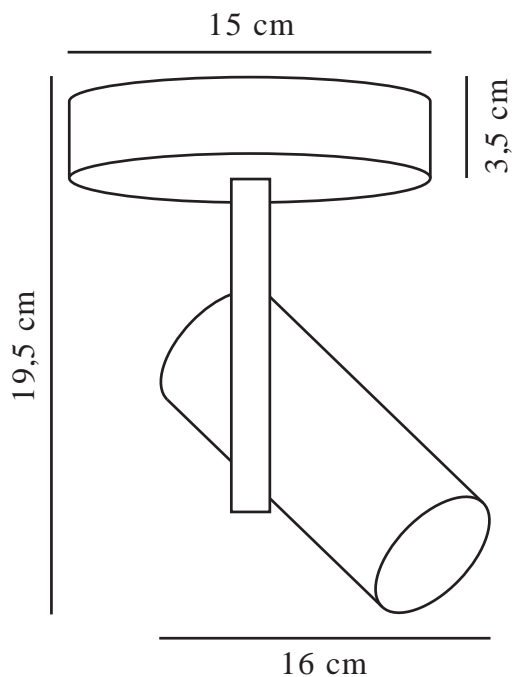

JEROME | LOFTLAMPE | SORT

2510056003

nordlux®

Spænding (V): 220-240 Volt
IP-vurdering: IP20
Maksimal pæreeffekt (W): 8W
Klasse (klasse 1, klasse 2, klasse 3): Klasse 2 (Dobbelt isoleret)
Pærefatning: GU10
Parallelforbindelse: False
Primært materiale: Metal
Farve: Sort

Højde (cm): 19.5
Skærm diameter (cm): 5.5
Længde (cm): 16
Vippevinkel (°): 90
Drejevinkel (°): 320
EAN-nummer: 5704924023033
TUN: 2427485
Varenummer: 2510056003
Stk. pr. master-kasse: 3

Salgskasse, højde (cm): 17.5
Salgskasse, bredde (cm): 19.5
Salgskasse, dybde (cm): 18.5
Salgskasse, volumen (m³): 0.0063
Nettovægt af produkt (kg): 0.58

• Minimalistisk og moderne design • Vipbart og drejeligt lampehoved

Jerome er en minimalistisk og moderne loftslampe, der vil passe perfekt i dit køkken, walk-in-closet eller din entré. Lampehovedet kan vippe og drejes i den retning, du ønsker – perfekt til at fremhæve særlige detaljer i dit interiør.