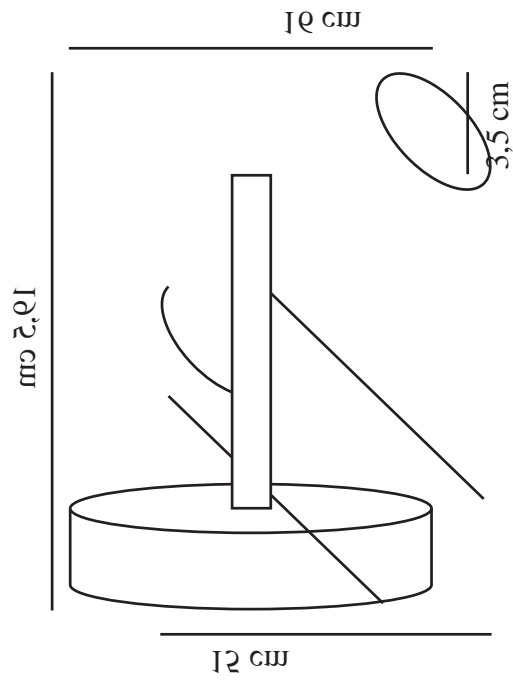

JEROME | [CEILING] | [BLACK]

2510056003

nordlux®

: 220-240 Volt
: IP20
: 8W
: GU10
: False

: 19.5
: 5.5