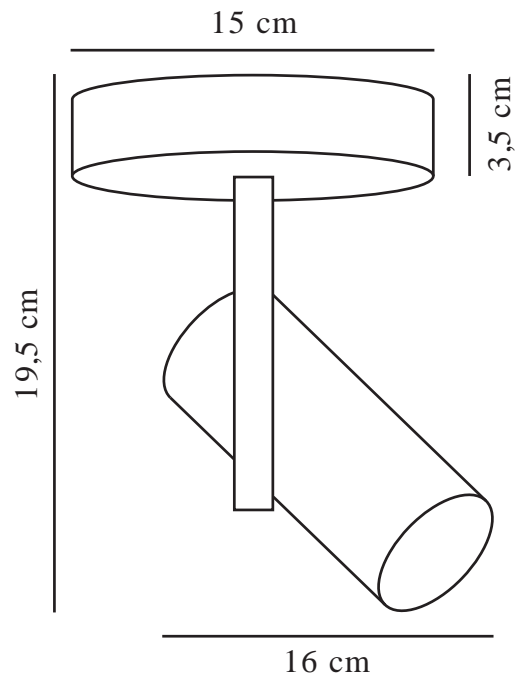

JEROME | PLAFONDVERLICHTING | ZWART

2510056003

nordlux®

Spanning (V): 220-240 Volt
IP-graad: IP20
Maximaal lampvermogen (W): 8W
Klasse (Klasse 1, Klasse 2, Klasse 3): Klasse 2 (Dubbele isolatie)
Lampfitting: GU10
Parallele verbinding: False

Kleur: Zwart
Hoogte (cm): 19.5
Diameter kap (cm): 5.5
Lengte (cm): 16
Kantelhoek (°): 90
Draaihoek (°): 320

Artikelnummer: 2510056003
Stuks per masterdoos: 3
Hoogte verkoopdoos (cm): 17.5
Breedte verkoopdoos (cm): 19.5
Diepte verkoopdoos (cm): 18.5
Verkoopdoos inhoud m³ : 0.0063
Nettogewicht product (kg): 0.58

Primair materiaal: Metaal

EAN: 5704924023033
TUN: 2427485

• Minimalistisch en modern design • Kantelbare en draaibare lampkop

Jerome is een minimalistische en moderne plafondlamp die heel mooi staat in de keuken, inloopkast of hal. De lampkop kan in de gewenste richting worden gekanteld en gedraaid - perfect om specifieke details in je interieur mooi uit te lichten.