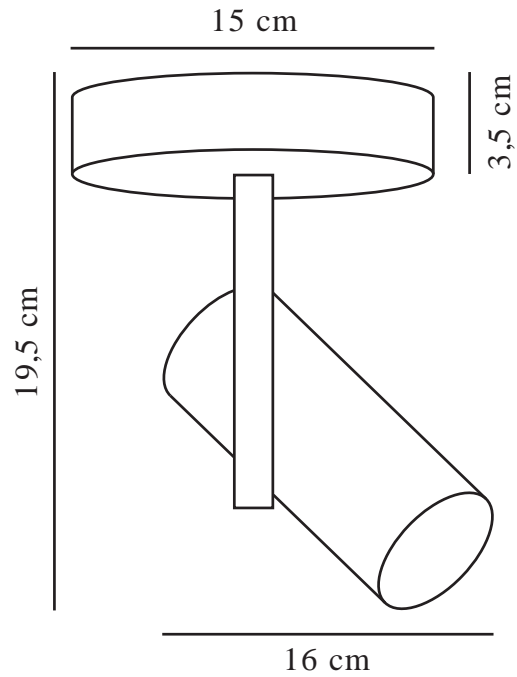

# JEROME | TAKLAMPE | SORT

2510056003

nordlux®

Spenning (V): 220-240 Volt  
IP-grad: IP20  
Maksimal lysstyrke (W): 8W  
Klasse (Klasse 1, Klasse 2, Klasse 3): Klasse 2 (Dobbelt isolert)  
Pæresokkel: GU10  
Parallellkobling: False

Primært materiale: Metal

Farge: Sort

Høyde (cm): 19.5  
Skjerm diameter (cm): 5.5  
Lengde (cm): 16  
Tiltvinkel (°): 90  
Svingvinkel (°): 320

EAN: 5704924023033  
TUN: 2427485

Artikkelnummer: 2510056003

Stk. per master box: 3

Høyde på salgseske (cm): 17.5  
Bredde på salgseske (cm): 19.5  
Dybde på salgseske (cm): 18.5  
Volum i salgseske m<sup>3</sup> : 0.0063  
Produktets nettovekt (kg): 0.58

• Minimalistisk og moderne design • Vippbart og vendbart lampehode

Jerome er en minimalistisk og moderne taklampe som passer perfekt på kjøkkenet, i walk-in-garderoben eller i gangen. Lampehodet kan vippes og vendes i den retningen du ønsker – perfekt til å belyse spesifikke detaljer i interiøret.