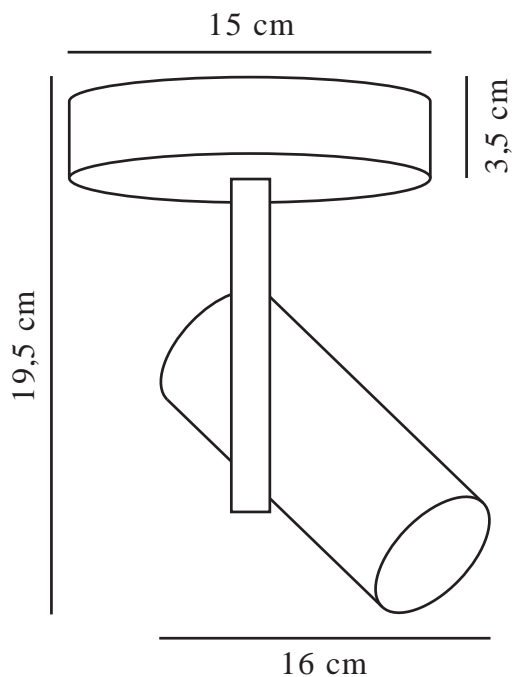

JEROME | PLAFOND | SVART

2510056003

nordlux®

Spänning (V): 220-240 Volt
IP-grad: IP20
Maximal lampeffekt (W): 8W
Klass (Klass 1, Klass 2, Klass 3):
Klass 2 (Dubbel isolerad)
Lampfatning: GU10
Parallellkoppling: False

Primärt material: Metall
Färg: Svart

Höjd (cm): 19,5
Skärmdiameter (cm): 5,5
Längd (cm): 16
Tiltningsvinkel (°): 90
Rotationsvinkel (°): 320

EAN: 5704924023033
TUN: 2427485
Artikelnummer: 2510056003

Antal per kolla: 3
Säljförpackning höjd (cm): 17,5
Säljförpackning bredd cm: 19,5
Säljförpackning djup (cm): 18,5
Säljförpackning volym m³: 0.0063
Productens nettovikt (kg): 0.58

• Minimalistisk och modern design • Vinklingsbart och vridbart lamphuvud

Jerome är en minimalistisk och modern spotlight som passar perfekt i kök, walk in-closet eller hall. Lamphuvudet kan vinklas och vridas i önskad riktning – perfekt för att belysa specifika detaljer i din inredning.