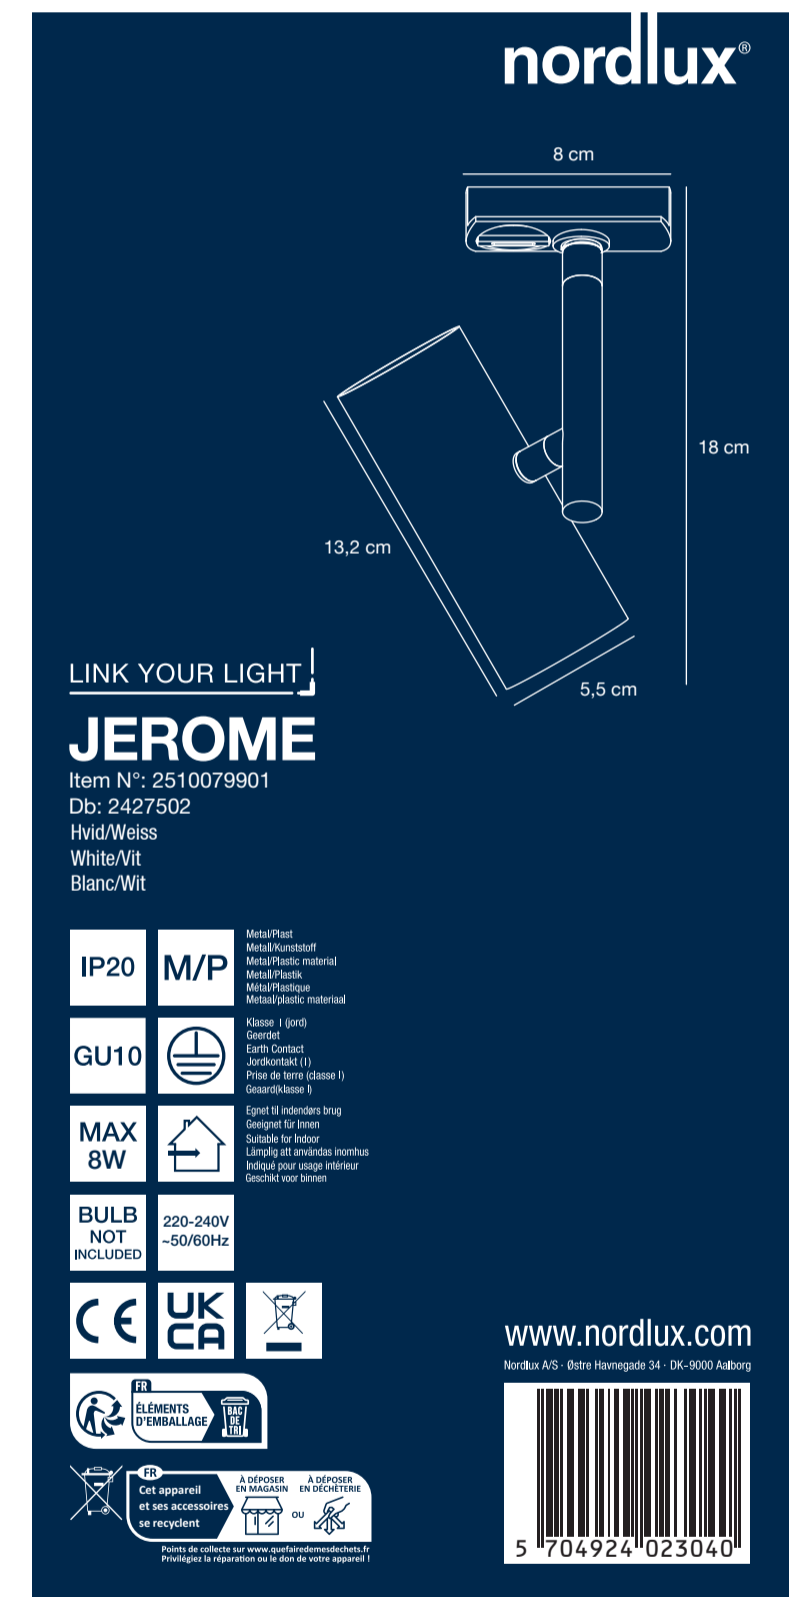

# 110x90x220mm

CMYK 型号: 2510079901 / Size: 110x95x220mm/2024.7  
注意: "印刷前请认真校对, 否则后果自负"。

AAD: 06082024 EL

Nordlux UK  
Unit 22, Deanfield Court  
BB7 1QS Clitheroe Lancashire  
01200422777

Height x Width x Depth COLOR BOX (CM) 22x11x9CM
NET WEIGHT COLOR BOX (KG)
GROSS WEIGHT COLOR BOX (KG)
VOLUME COLOR BOX (CBM) 0.002